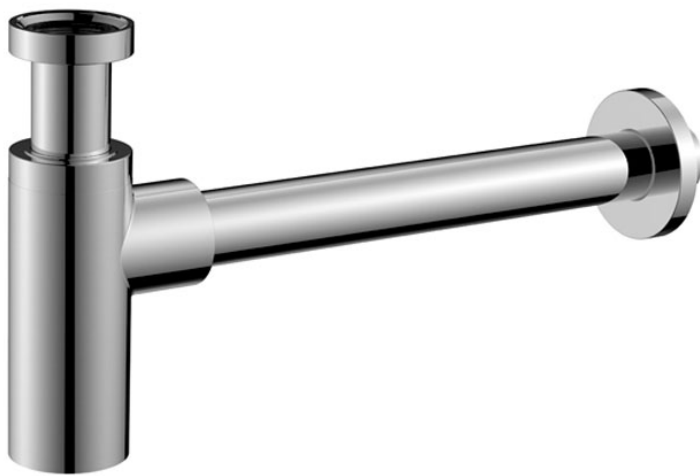

Code F406

SIPHON 1"1/4 MODÈLE EXTRA LUXE

IMAGE

Finitions

-  CHROMÉ
CR
-  HL
-  HS
-  ZL
-  ZS
-  SN
-  CN
-  CS
-  BS
-  NS
-  OR
-  OS
-  BR
-  RA

Voir les conditions générales de vente dans notre tarif en vigueur