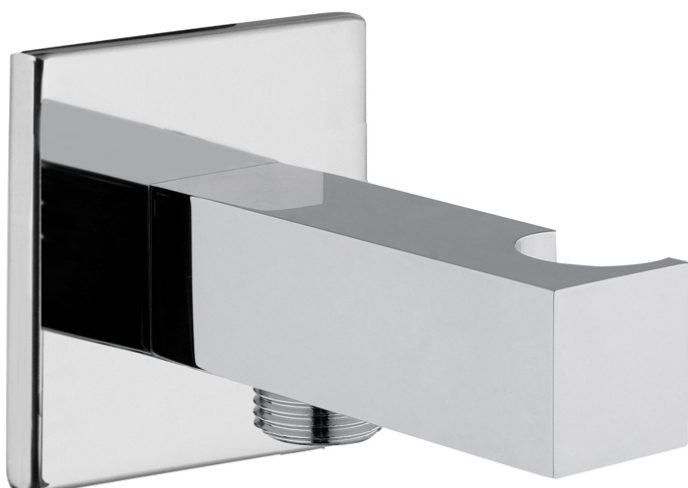

Code F2438N

**SUPPORT EN LAITON AVEC COUDE DE
RACCORDEMENT 1/2"**

IMAGE

Finitions

-  CHROMÉ
CR
-  HL
-  HS
-  ZL
-  ZS
-  SN
-  CN
-  CS
-  BS
-  NS
-  OR
-  OS

Voir les conditions générales de vente dans notre tarif en
vigueur