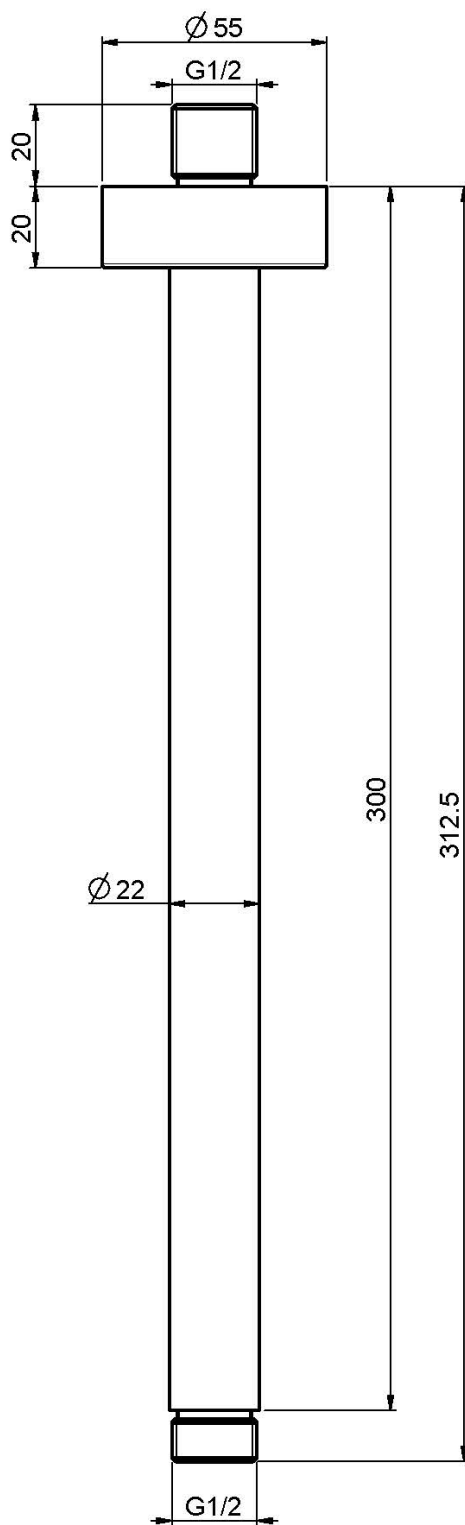

This drawing is the property of FIMA Carlo Frattini. Any complete or partial reproduction, or any transmission to third party without FIMA Carlo Frattini authorization is forbidden.