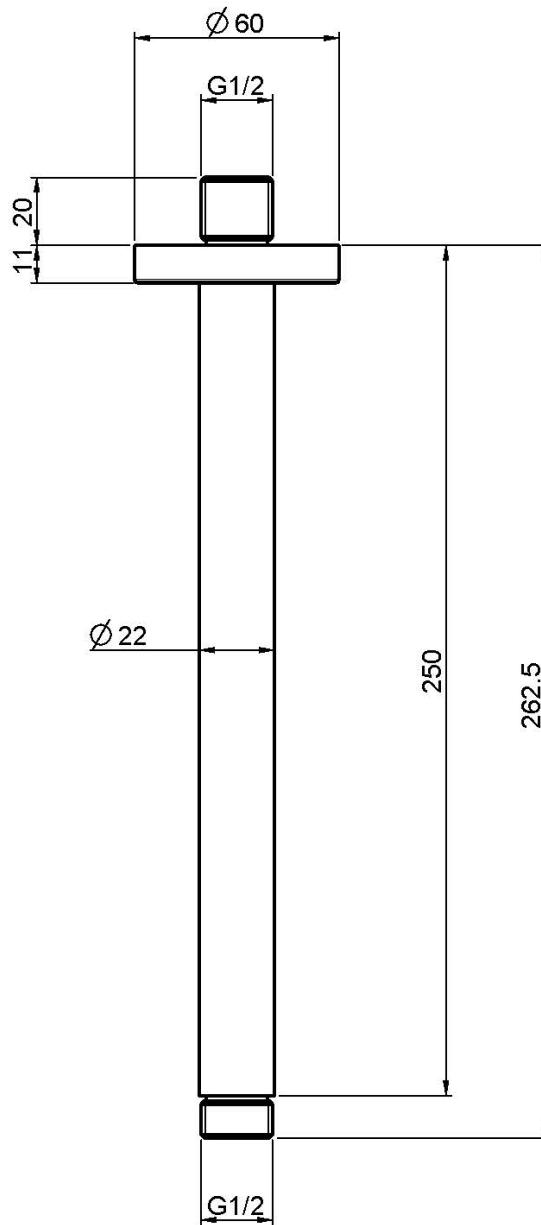

Codice F2946

ATTACCO A SOFFITTO MM 250 - 1/2"

Finiture

 INOX
INOX

IMMAGINE

Vedere le condizioni generali di vendita presenti sul nostro
listino in vigore

This drawing is the property of FIMA Carlo Frattini. Any complete or partial reproduction, or any transmission to third party without FIMA Carlo Frattini authorization is forbidden.