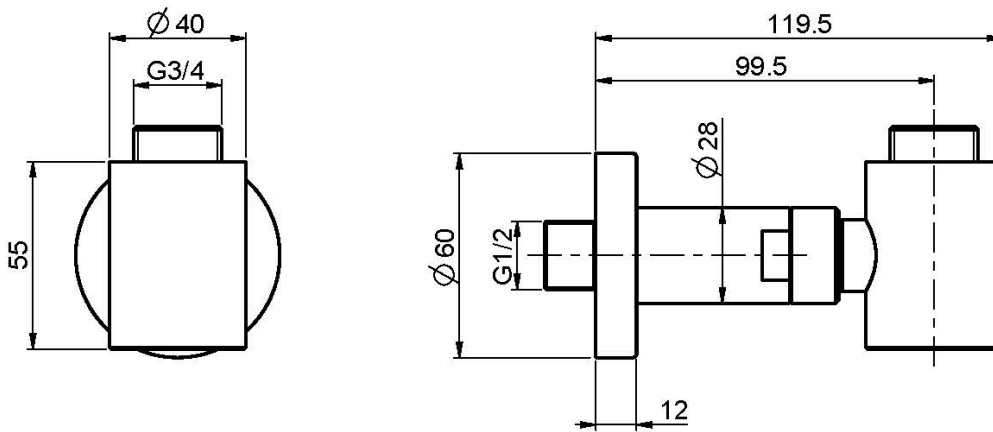

This drawing is the property of FIMA Carlo Frattini. Any complete or partial reproduction, or any transmission to third party without FIMA Carlo Frattini authorization is forbidden.