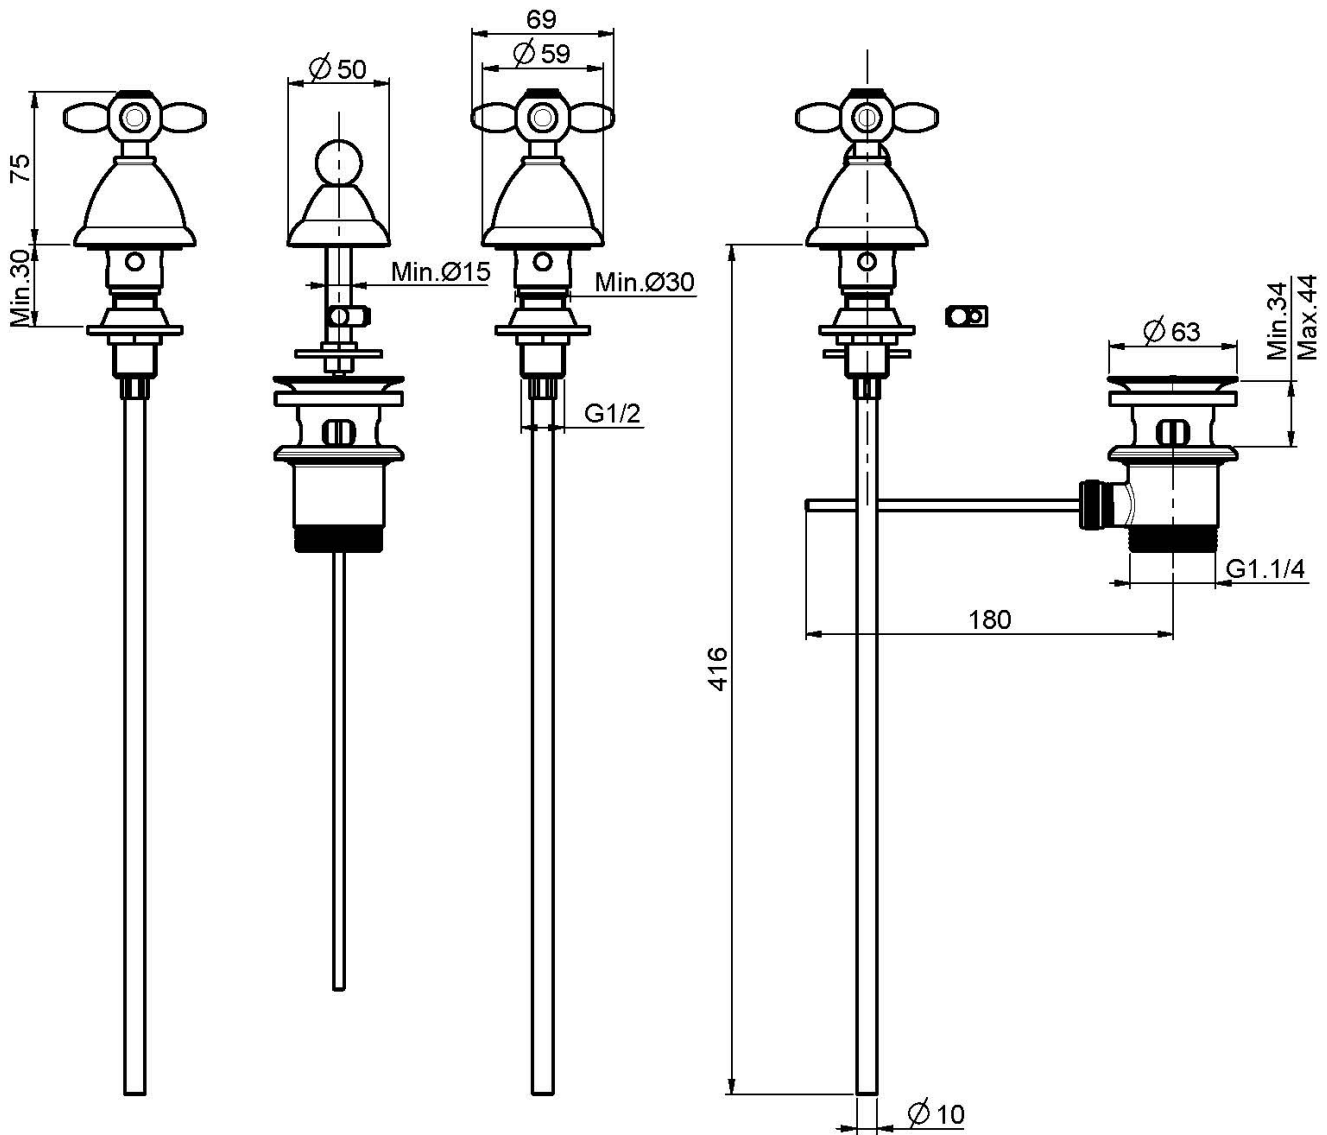

This drawing is the property of FIMA Carlo Frattini. Any complete or partial reproduction, or any transmission to third party without FIMA Carlo Frattini authorization is forbidden.