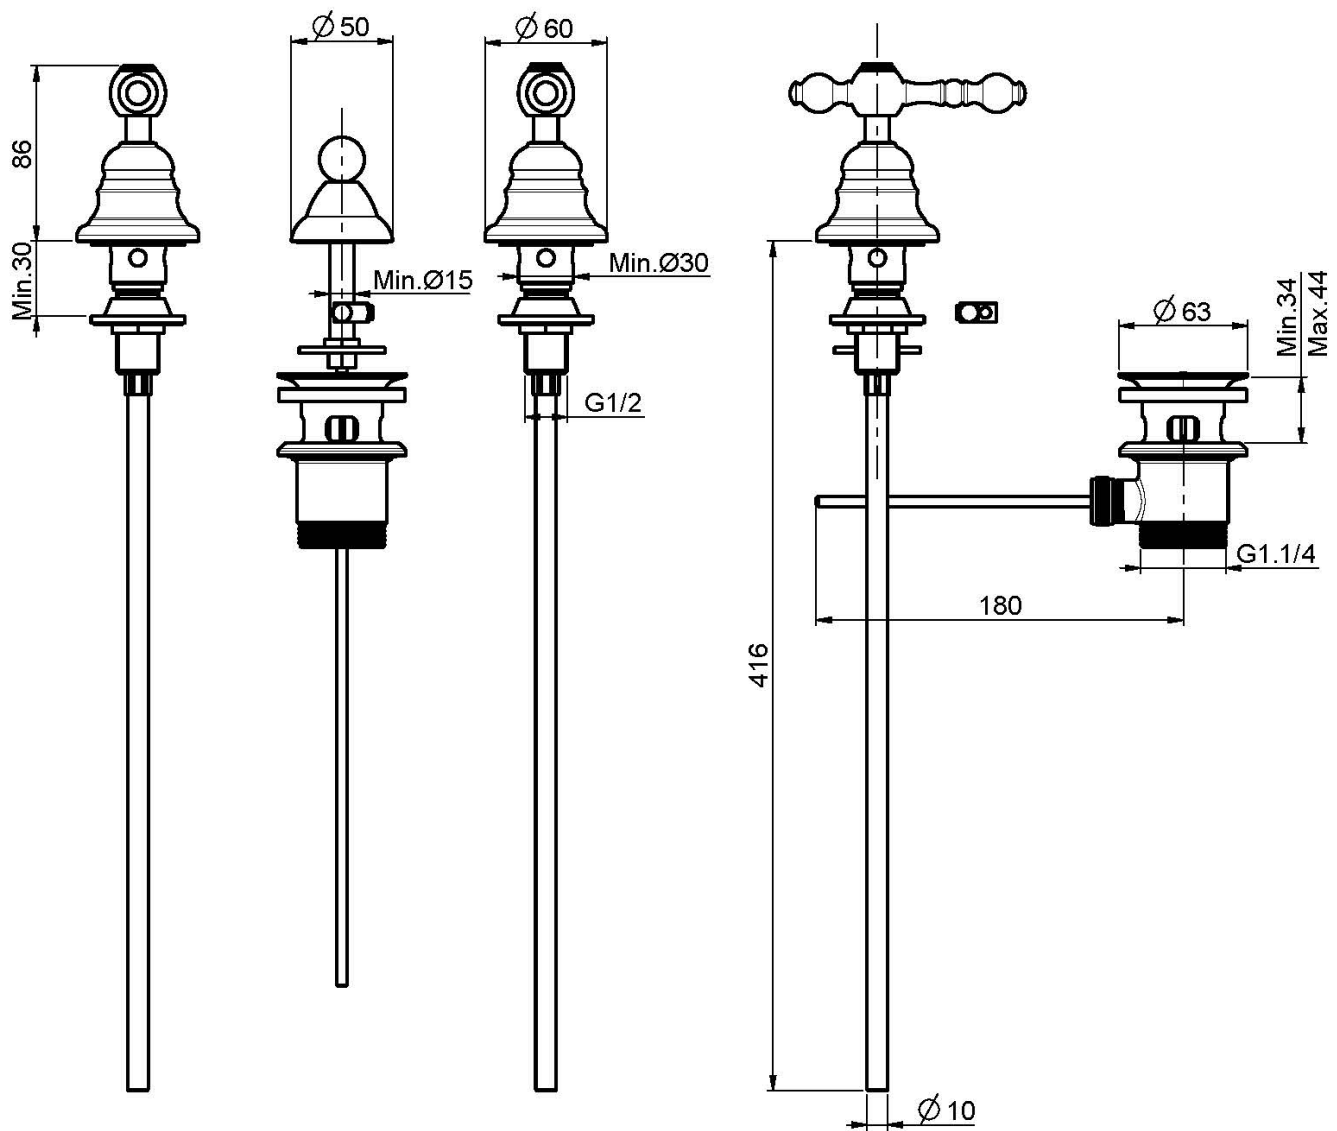

This drawing is the property of FIMA Carlo Frattini. Any complete or partial reproduction, or any transmission to third party without FIMA Carlo Frattini authorization is forbidden.