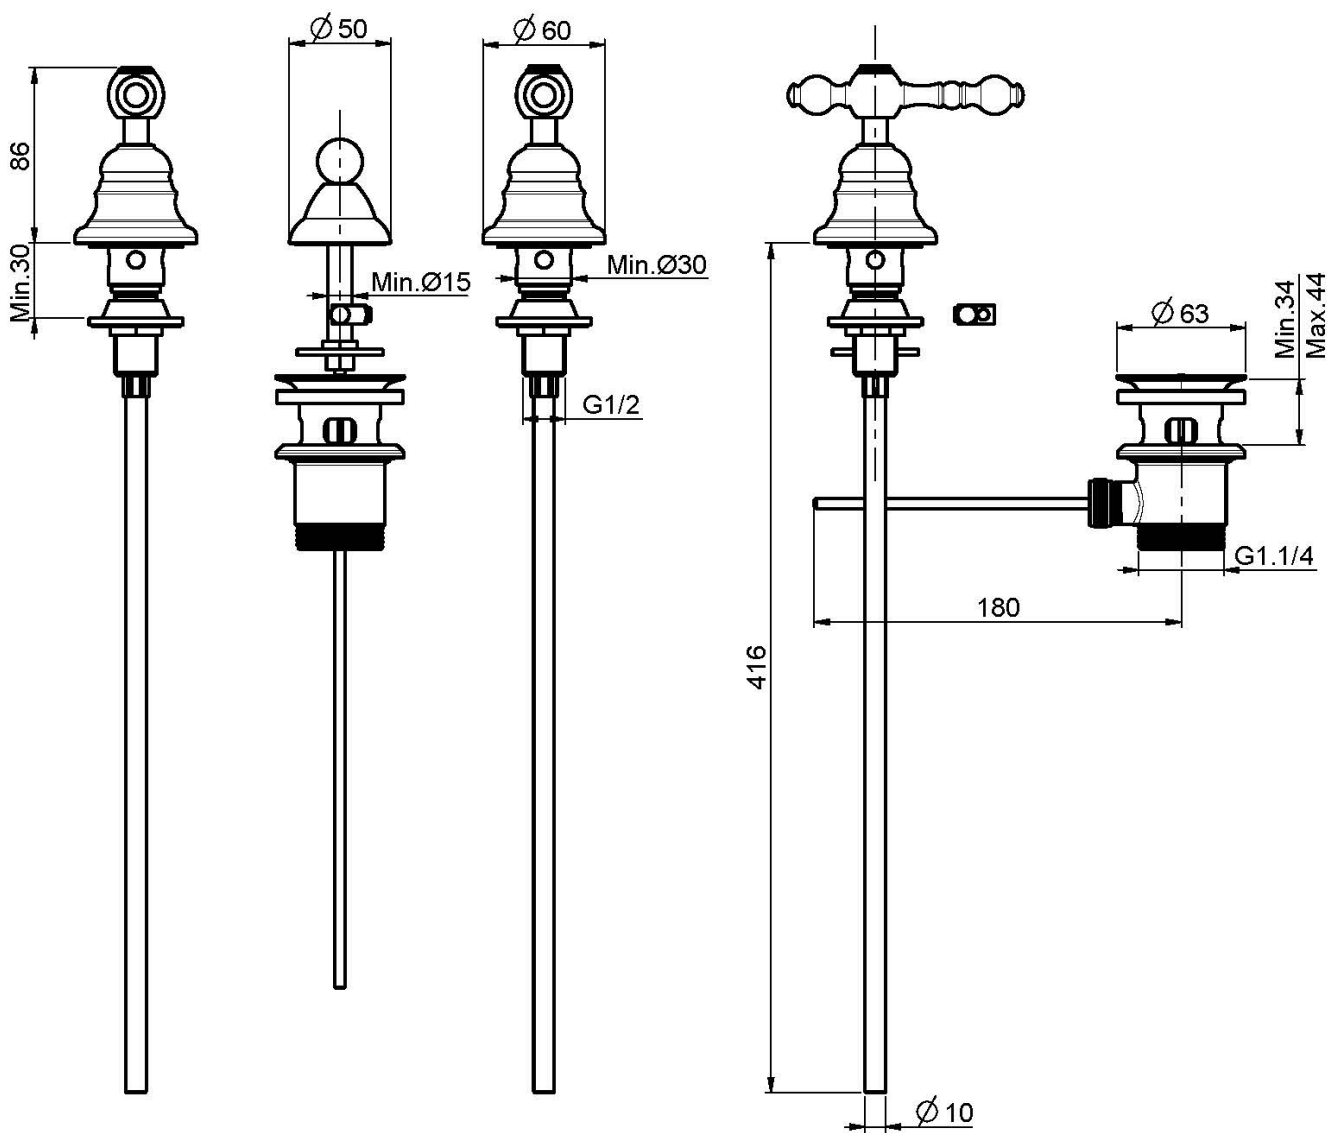

This drawing is the property of FIMA Carlo Frattini. Any complete or partial reproduction, or any transmission to third party without FIMA Carlo Frattini authorization is forbidden.