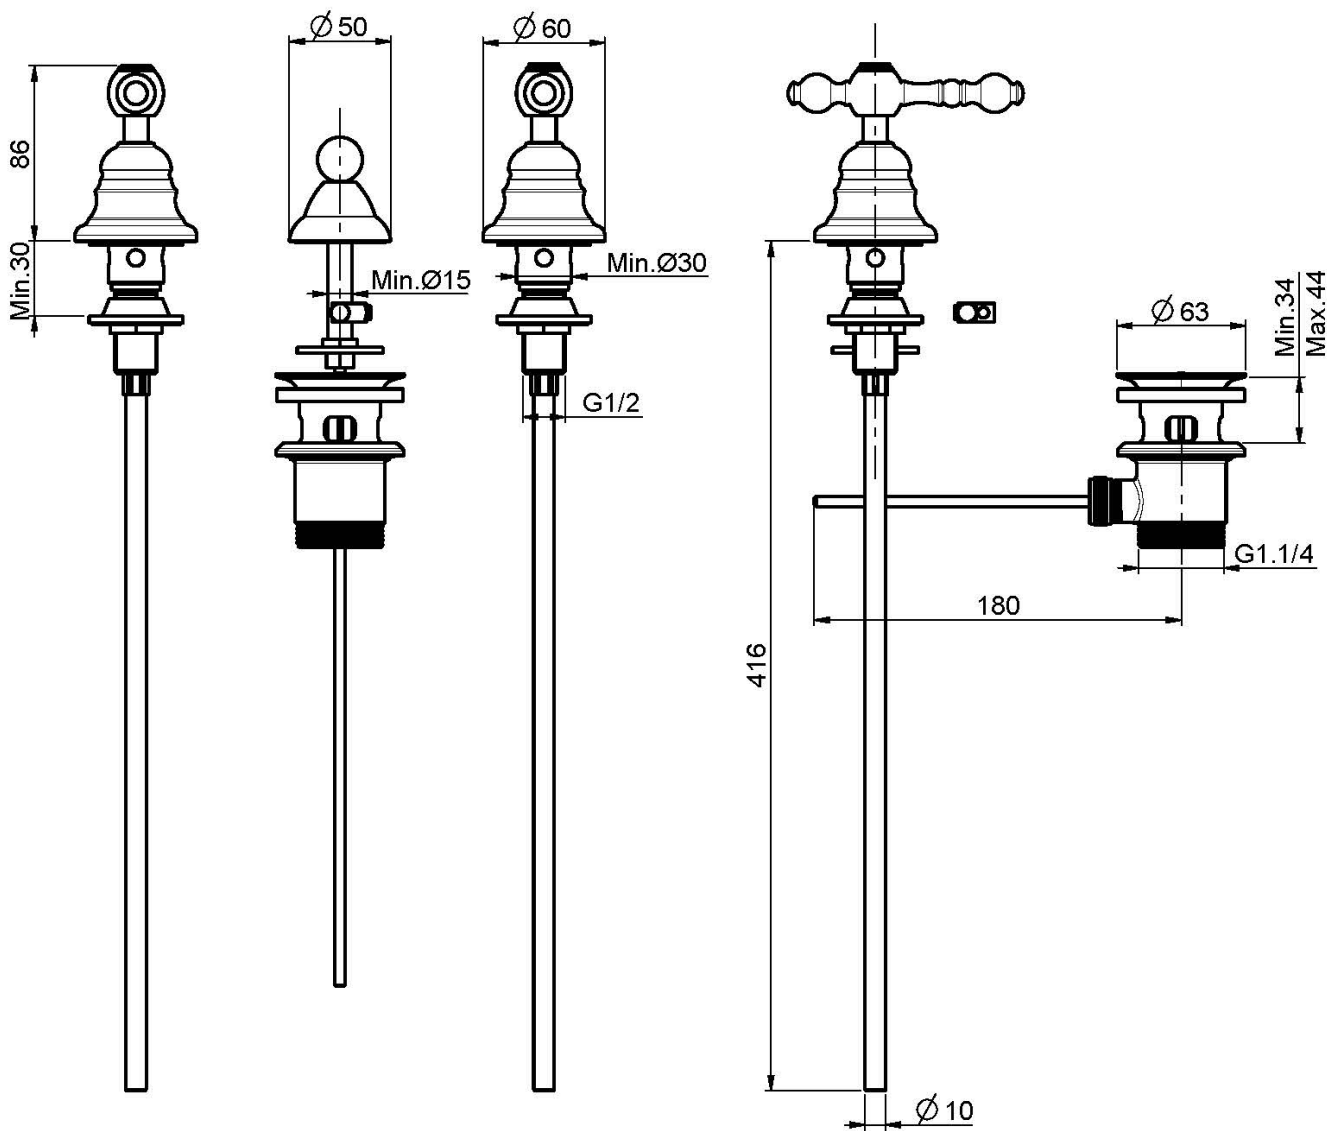

This drawing is the property of FIMA Carlo Frattini. Any complete or partial reproduction, or any transmission to third party without FIMA Carlo Frattini authorization is forbidden.