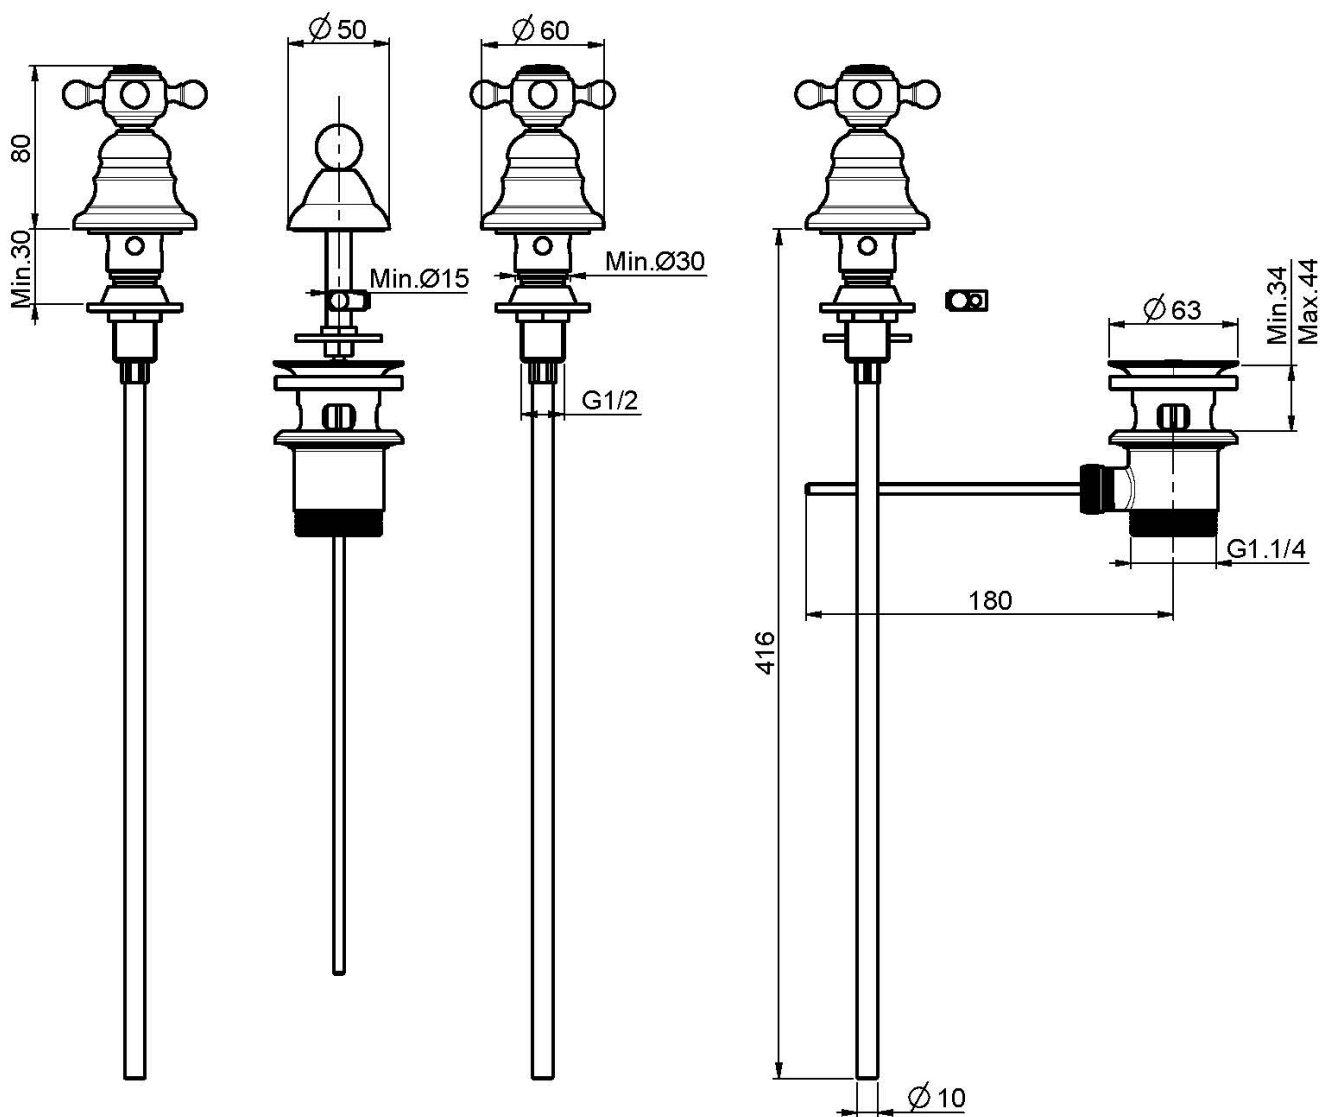

This drawing is the property of FIMA Carlo Frattini. Any complete or partial reproduction, or any transmission to third party without FIMA Carlo Frattini authorization is forbidden.