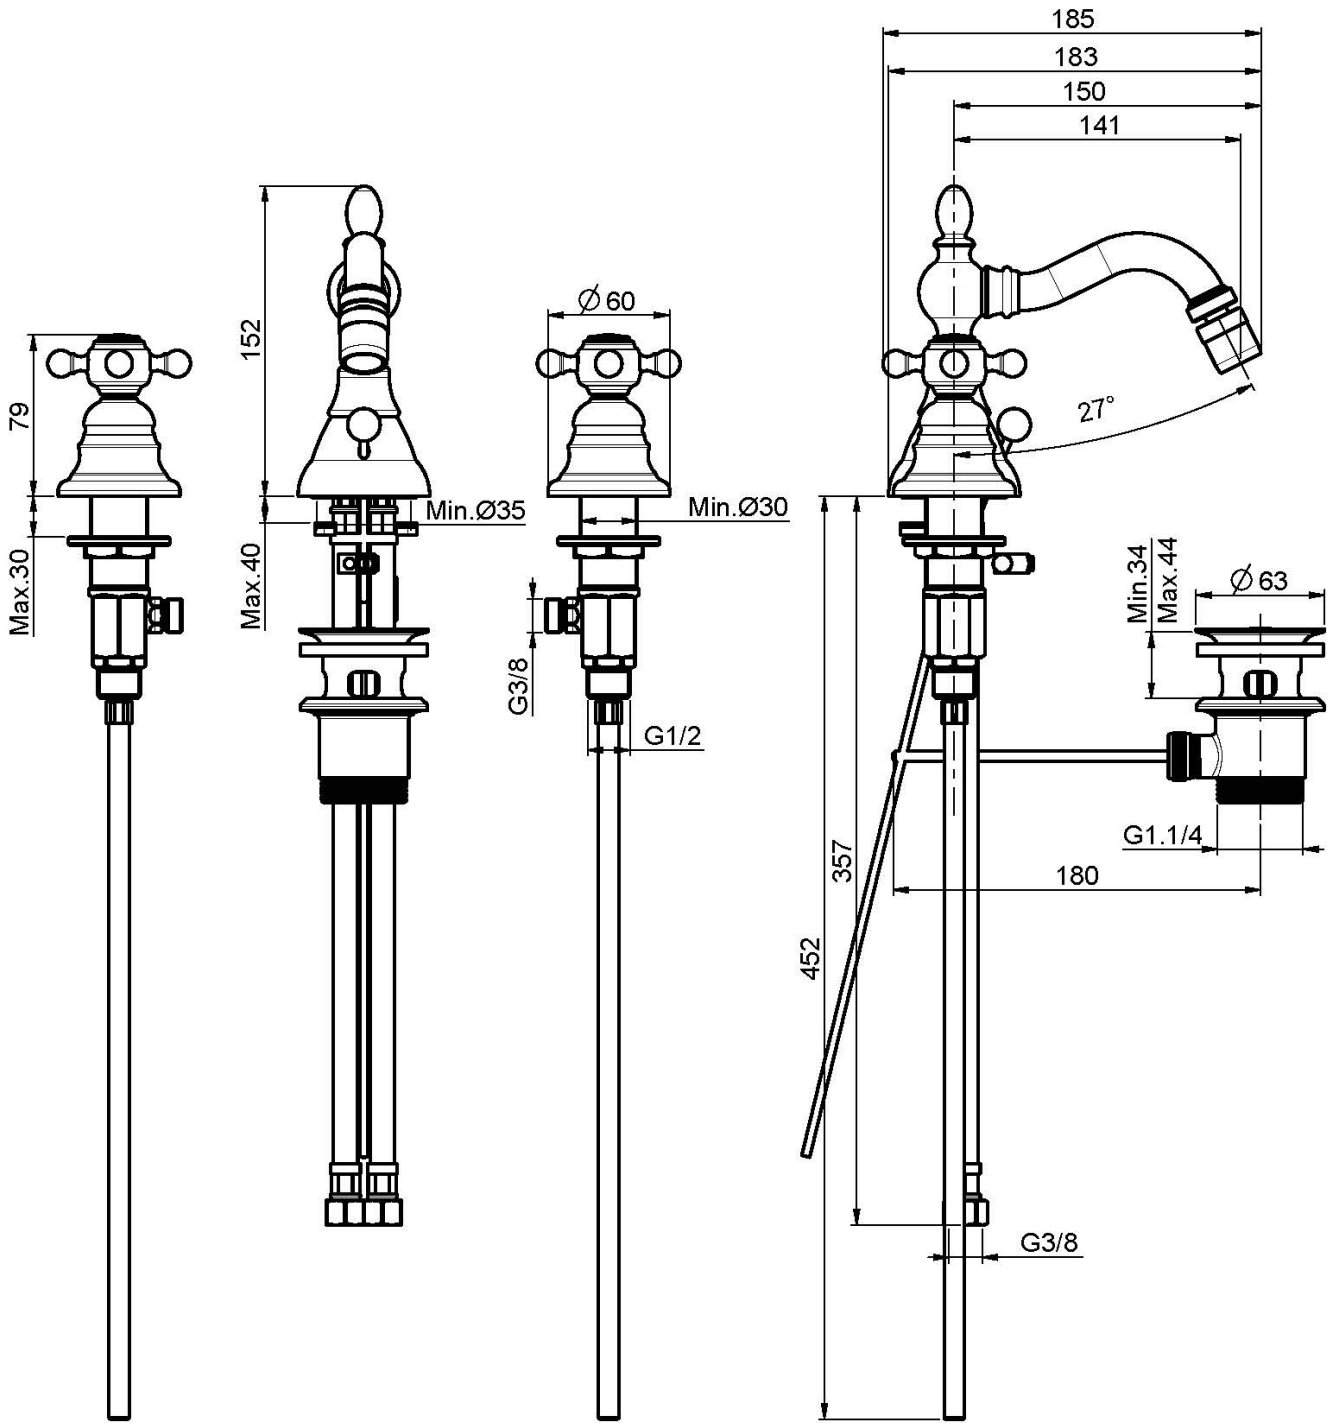

This drawing is the property of FIMA Carlo Frattini. Any complete or partial reproduction, or any transmission to third party without FIMA Carlo Frattini authorization is forbidden.