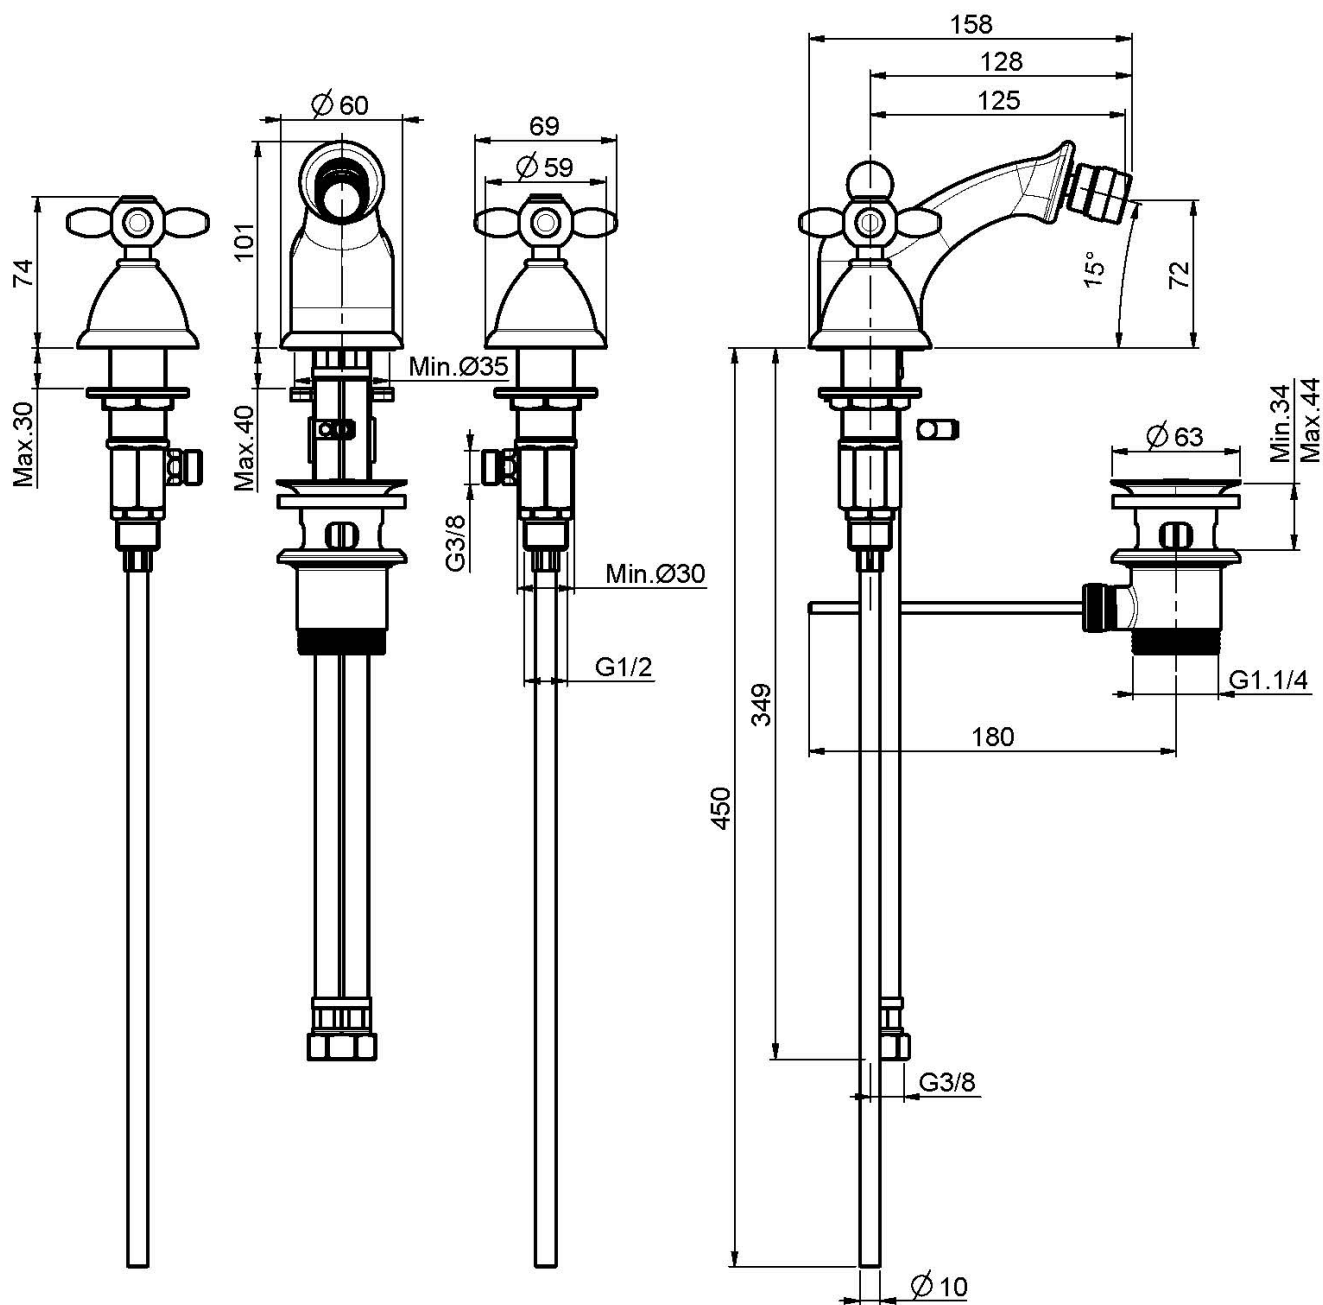

This drawing is the property of FIMA Carlo Frattini. Any complete or partial reproduction, or any transmission to third party without FIMA Carlo Frattini authorization is forbidden.