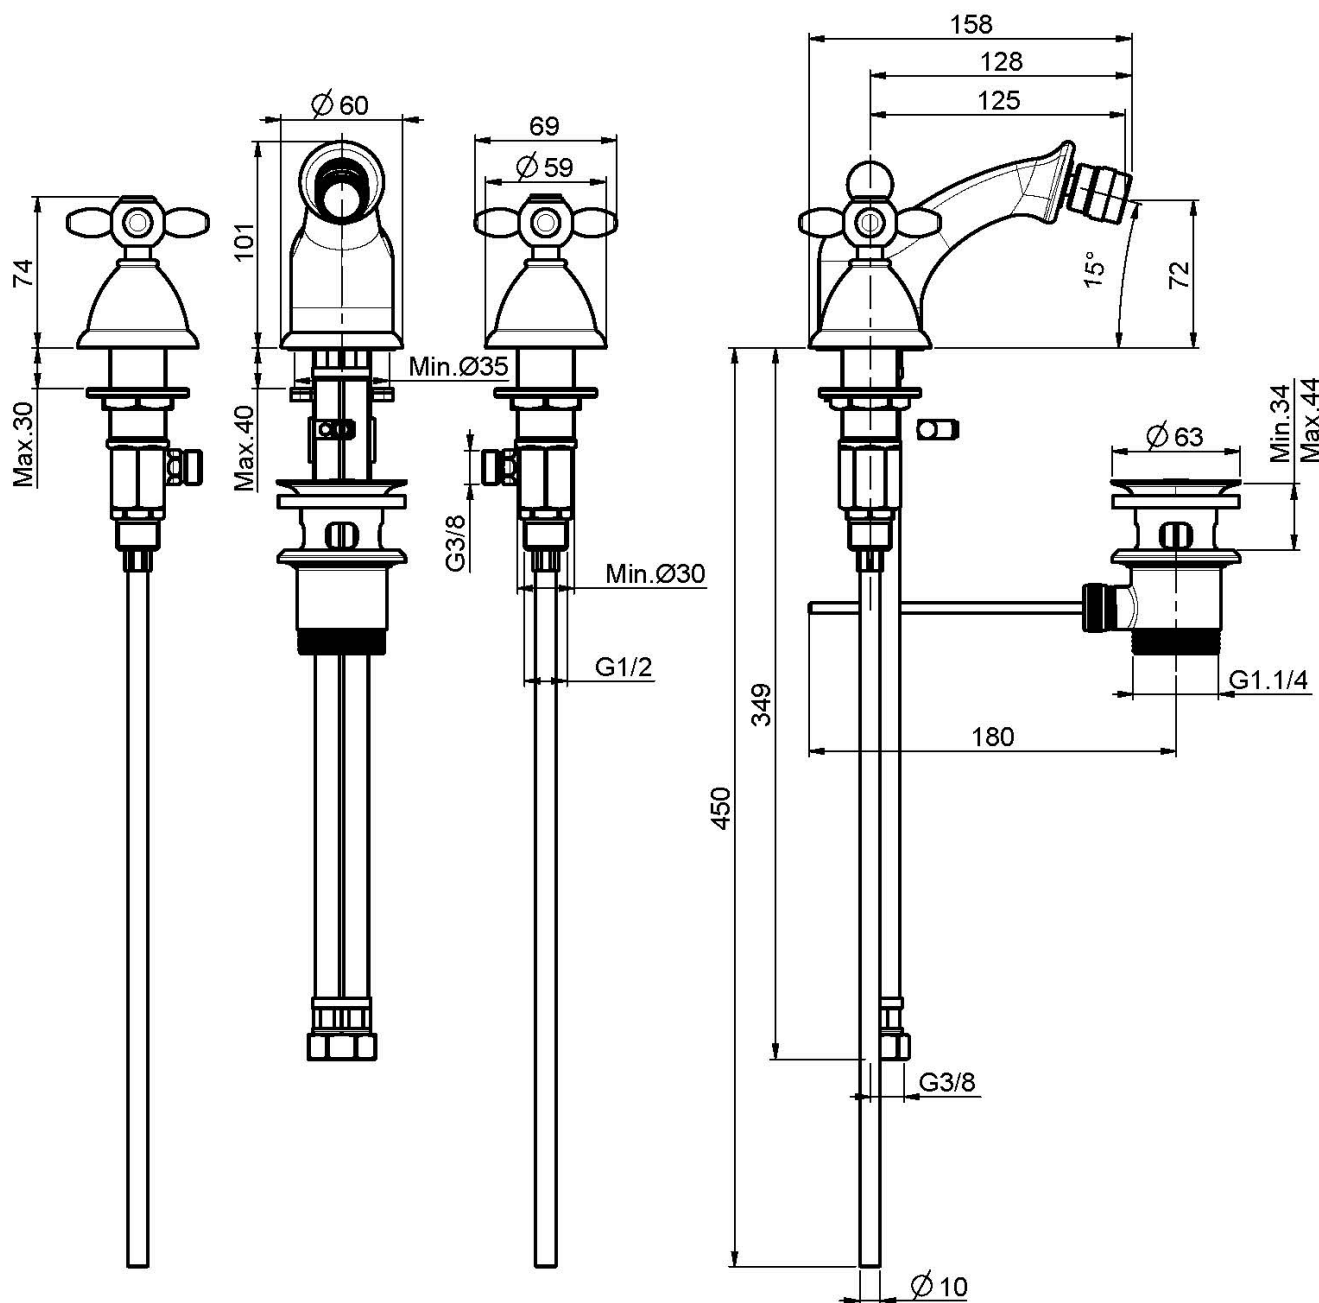

This drawing is the property of FIMA Carlo Frattini. Any complete or partial reproduction, or any transmission to third party without FIMA Carlo Frattini authorization is forbidden.