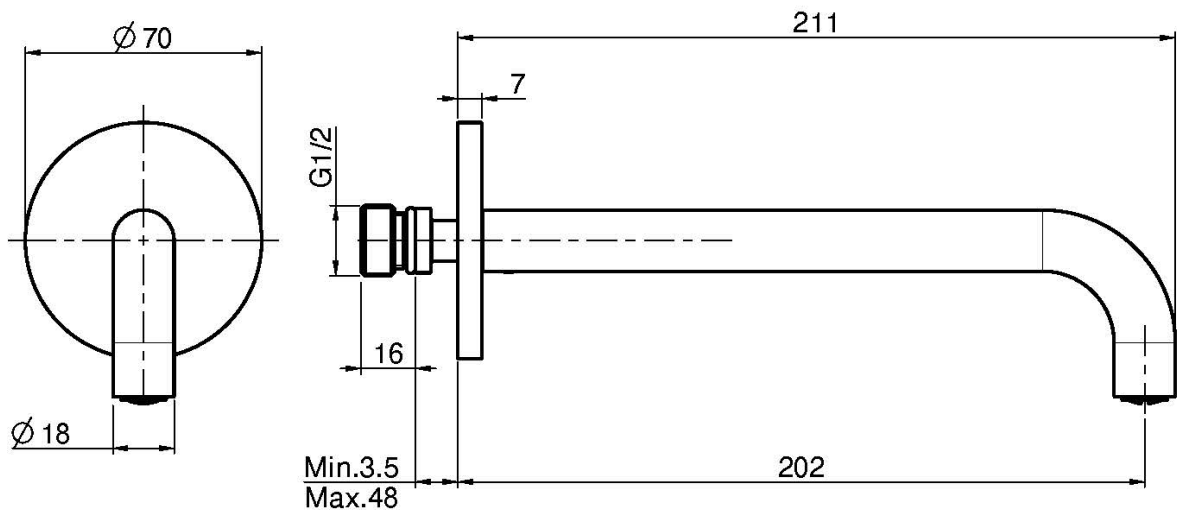

Codice F2944

BOCCA A PARETE PER LAVABO

- bocca 202 mm
- filettatura 1/2"

Finiture

IMMAGINE

Vedere le condizioni generali di vendita presenti sul nostro
listino in vigore

This drawing is the property of FIMA Carlo Frattini. Any complete or partial reproduction, or any transmission to third party without FIMA Carlo Frattini authorization is forbidden.