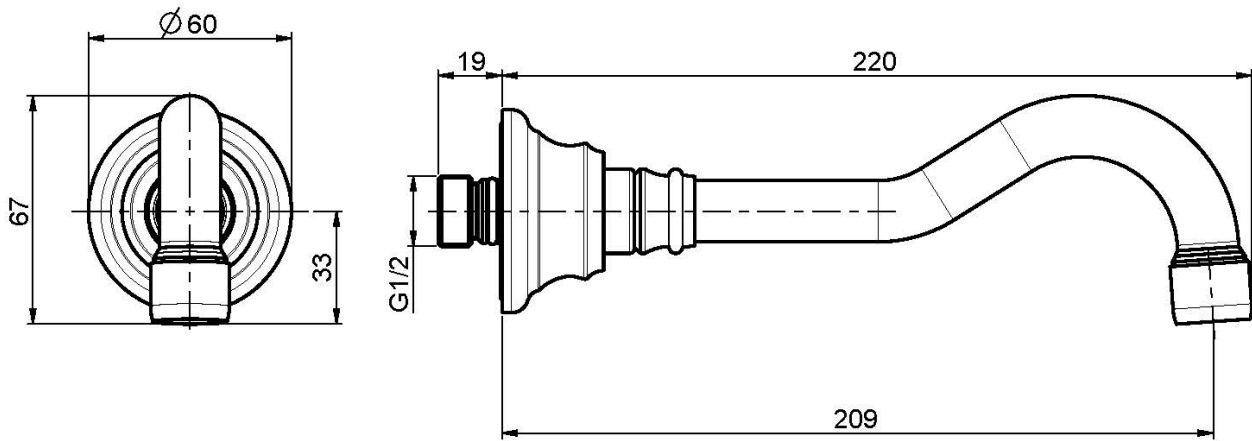

Codice F2157

BOCCA A PARETE PER VASCA

- bocca 209 mm
- filettatura 1/2"

IMMAGINE

Finiture

-  CROMO
CR
-  NICKEL SPAZZOLATO
SN
-  ORO
OR
-  ORO SPAZZOLATO
OS
-  BRONZO
BR
-  RAME ANTICO
RA

Vedere le condizioni generali di vendita presenti sul nostro
listino in vigore