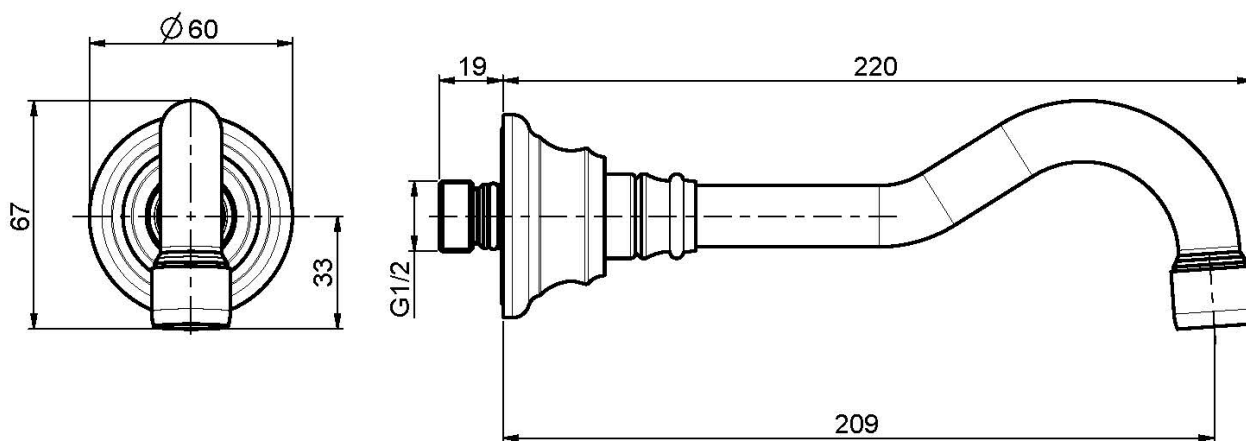

This drawing is the property of FIMA Carlo Frattini. Any complete or partial reproduction, or any transmission to third party without FIMA Carlo Frattini authorization is forbidden.