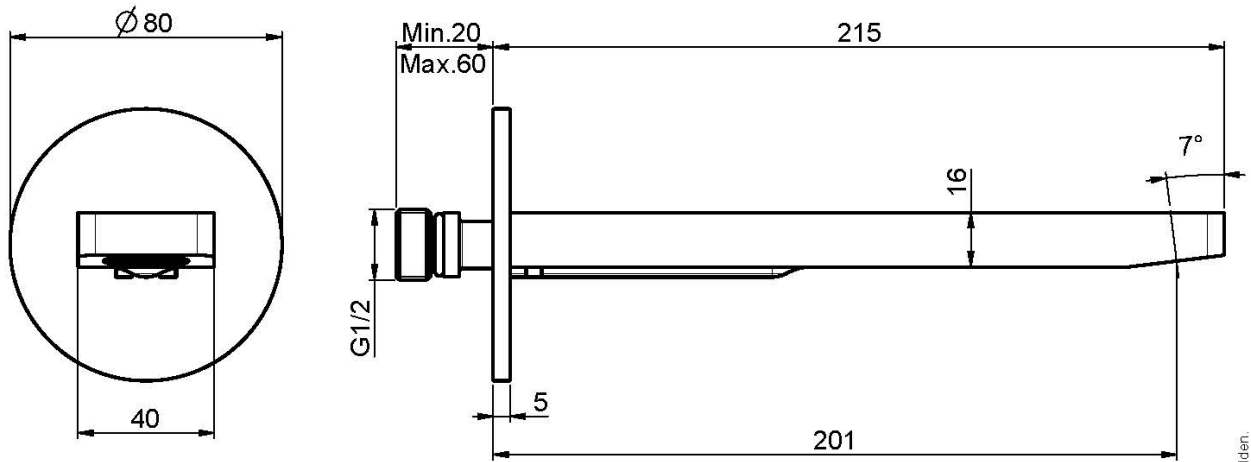

Codice F2418

BOCCA A PARETE PER VASCA

- bocca 201 mm
- filettatura 1/2"

Finiture

 CROMO
CR

 NERO OPACO
NS

IMMAGINE

Vedere le condizioni generali di vendita presenti sul nostro
listino in vigore