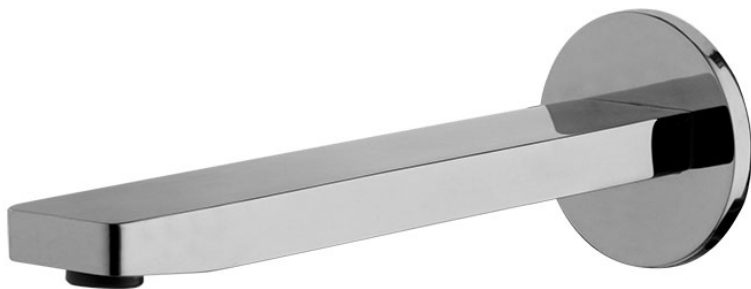

Codice F2418

BOCCA A PARETE PER VASCA

- bocca 201 mm
- filettatura 1/2"

Finiture

 CROMO
CR

 NERO OPACO
NS

IMMAGINE

Vedere le condizioni generali di vendita presenti sul nostro
listino in vigore