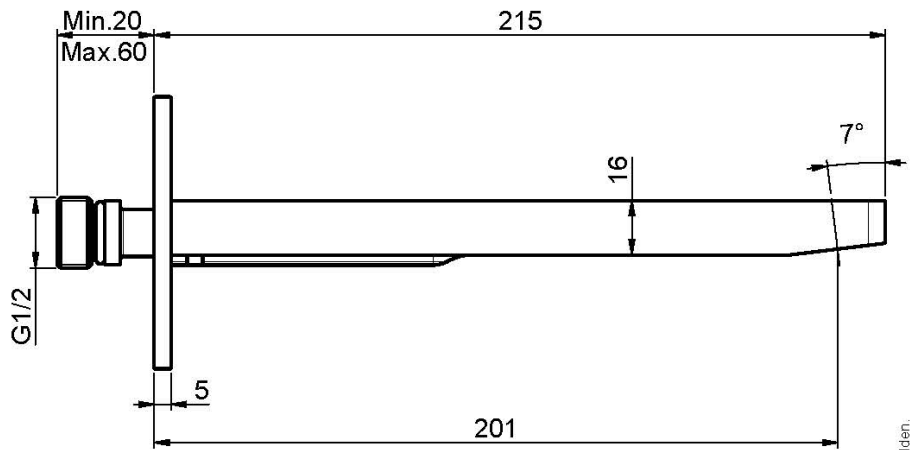

Codice F2418

BOCCA A PARETE PER VASCA

- bocca 201 mm
- filettatura 1/2"

Finiture

 CROMO
CR

 NERO OPACO
NS

IMMAGINE

Vedere le condizioni generali di vendita presenti sul nostro
listino in vigore