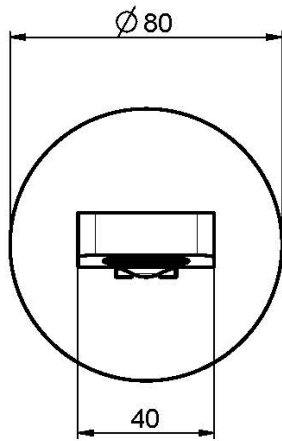

Codice F2418

BOCCA A PARETE PER VASCA

- bocca 201 mm
- filettatura 1/2"

Finiture

 CROMO
CR

 NERO OPACO
NS

IMMAGINE

Vedere le condizioni generali di vendita presenti sul nostro
listino in vigore