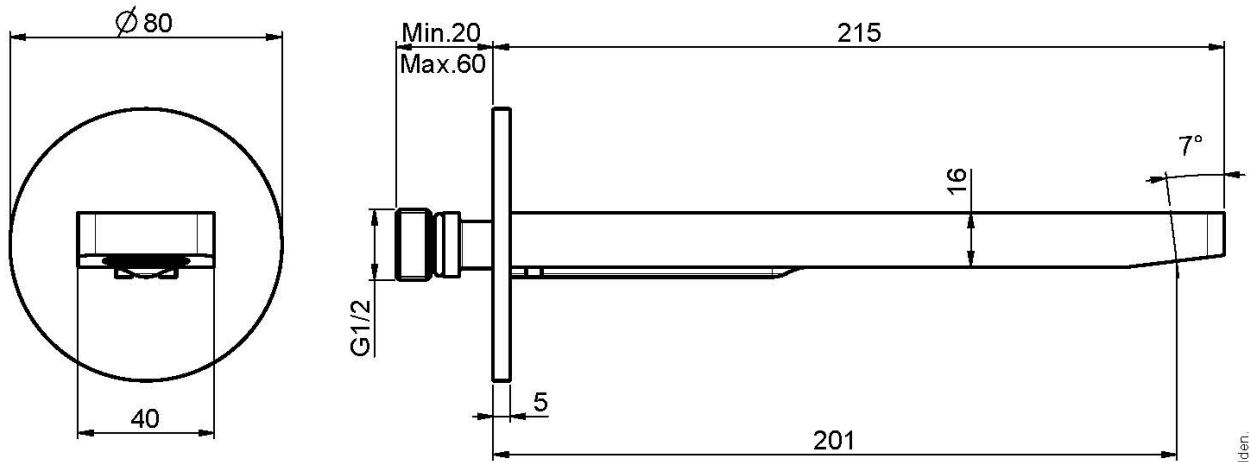

Codice F2418

BOCCA A PARETE PER VASCA

- bocca 201 mm
- filettatura 1/2"

Finiture

 CROMO
CR

IMMAGINE

Vedere le condizioni generali di vendita presenti sul nostro
listino in vigore

This drawing is the property of FIMA Carlo Frattini. Any complete or partial reproduction, or any transmission to third party without FIMA Carlo Frattini authorization is forbidden.