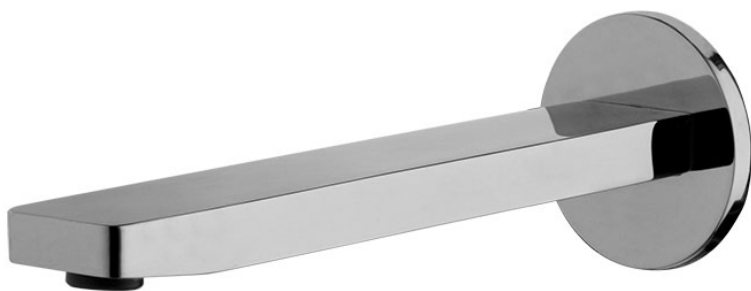

Codice F2418

BOCCA A PARETE PER VASCA

- bocca 201 mm
- filettatura 1/2"

Finiture

 CROMO
CR

IMMAGINE

Vedere le condizioni generali di vendita presenti sul nostro
listino in vigore

This drawing is the property of FIMA Carlo Frattini. Any complete or partial reproduction, or any transmission to third party without FIMA Carlo Frattini authorization is forbidden.