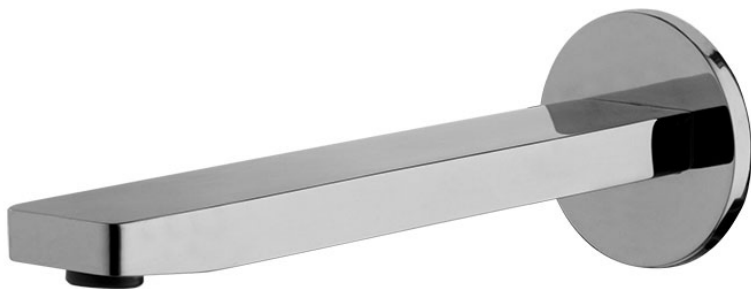

Codice F2418

BOCCA A PARETE PER VASCA

- bocca 201 mm
- filettatura 1/2"

Finiture

 CROMO
CR

IMMAGINE

Vedere le condizioni generali di vendita presenti sul nostro
listino in vigore

This drawing is the property of FIMA Carlo Frattini. Any complete or partial reproduction, or any transmission to third party without FIMA Carlo Frattini authorization is forbidden.