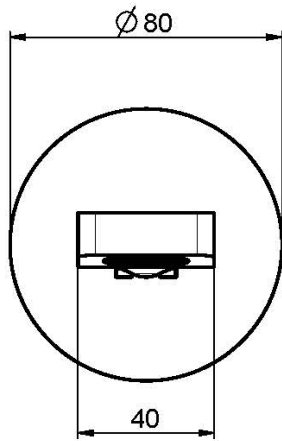

Codice F2418

BOCCA A PARETE PER VASCA

- bocca 201 mm
- filettatura 1/2"

Finiture

 CROMO
CR

IMMAGINE

Vedere le condizioni generali di vendita presenti sul nostro
listino in vigore

This drawing is the property of FIMA Carlo Frattini. Any complete or partial reproduction, or any transmission to third party without FIMA Carlo Frattini authorization is forbidden.