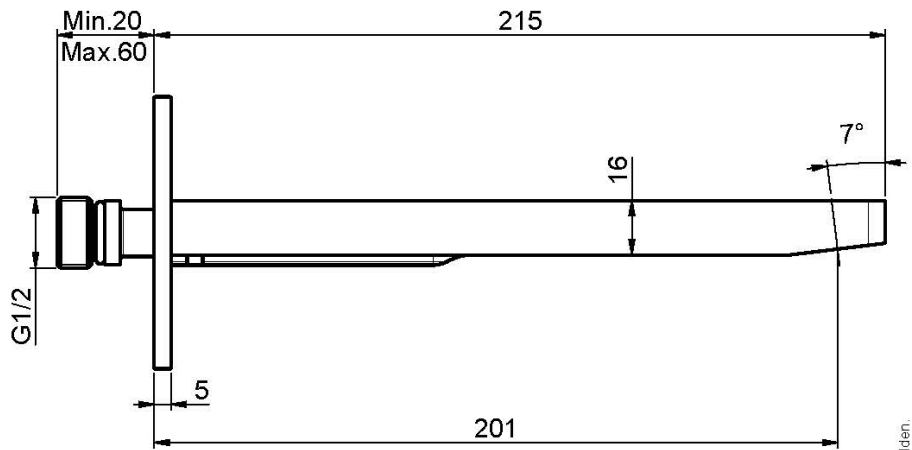

Codice F2418

BOCCA A PARETE PER VASCA

- bocca 201 mm
- filettatura 1/2"

Finiture

 CROMO
CR

IMMAGINE

Vedere le condizioni generali di vendita presenti sul nostro
listino in vigore

This drawing is the property of FIMA Carlo Frattini. Any complete or partial reproduction, or any transmission to third party without FIMA Carlo Frattini authorization is forbidden.