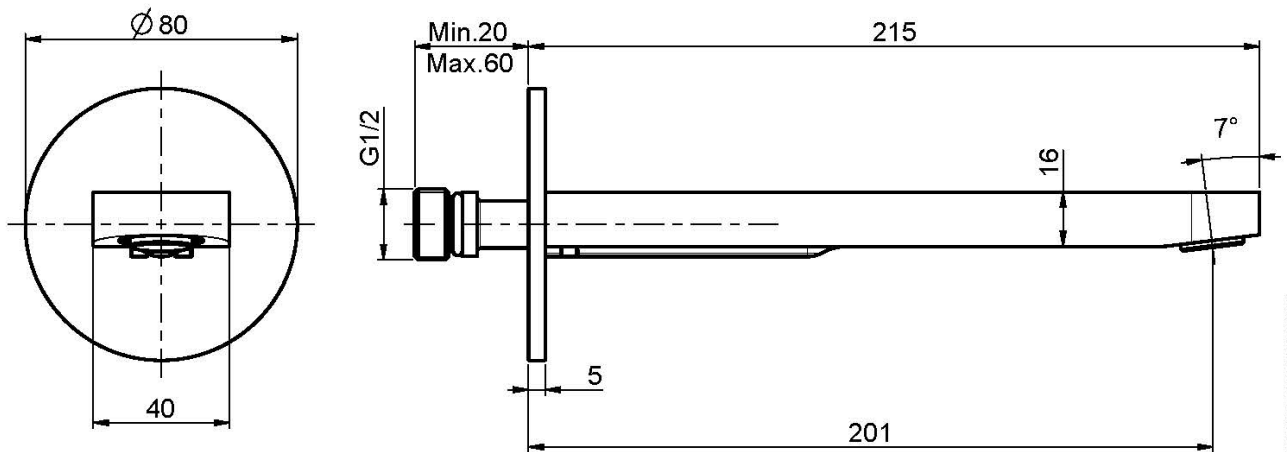

This drawing is the property of FIMA Carlo Frattini. Any complete or partial reproduction, or any transmission to third party without FIMA Carlo Frattini authorization is forbidden.