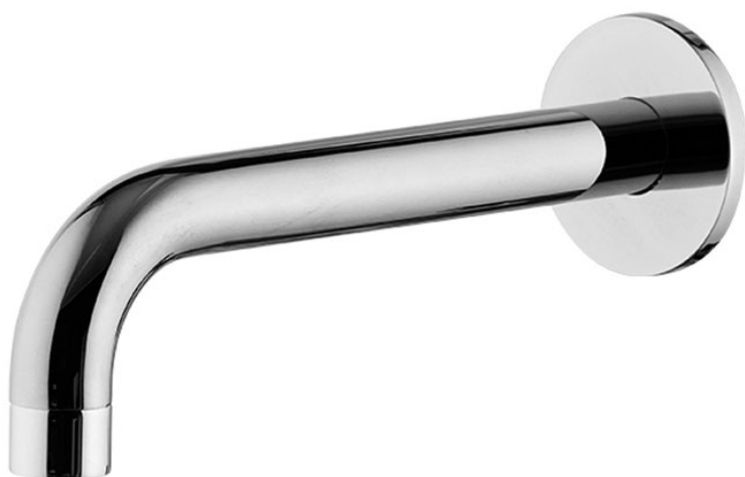

Codice F2929

BOCCA A PARETE PER VASCA

- bocca 210 mm
- filettatura 1/2"

IMMAGINE

Finiture

-  CROMO
CR
-  HL
-  HS
-  ZL
-  ZS
-  NICKEL SPAZZOLATO
SN
-  CROMO NERO
CN
-  CROMO NERO SPAZZOLATO
CS
-  BIANCO OPACO
BS
-  NERO OPACO
NS
-  ORO
OR
-  ORO SPAZZOLATO
OS