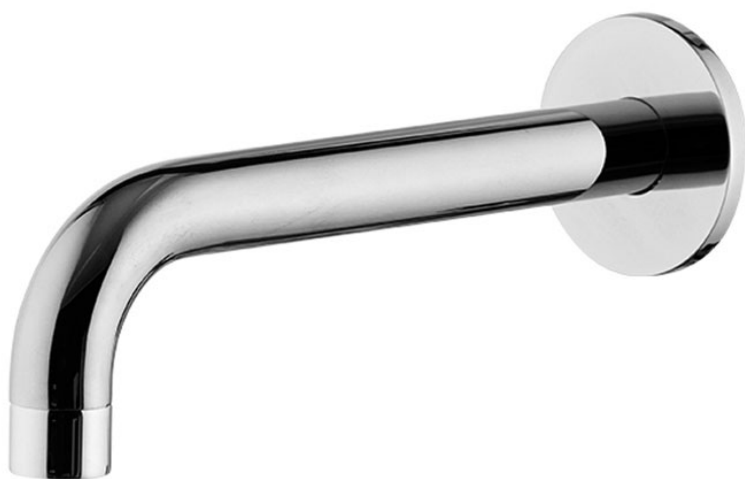

Codice F2929

BOCCA A PARETE PER VASCA

- bocca 210 mm
- filettatura 1/2"

IMMAGINE

Finiture

- CROMO
  CR
- HL
- HS
- ZL
- ZS
- NICKEL SPAZZOLATO
  SN
- CROMO NERO
  CN
- CROMO NERO SPAZZOLATO
  CS
- BIANCO OPACO
  BS
- NERO OPACO
  NS
- ORO
  OR
- ORO SPAZZOLATO
  OS

Vedere le condizioni generali di vendita presenti sul nostro
listino in vigore