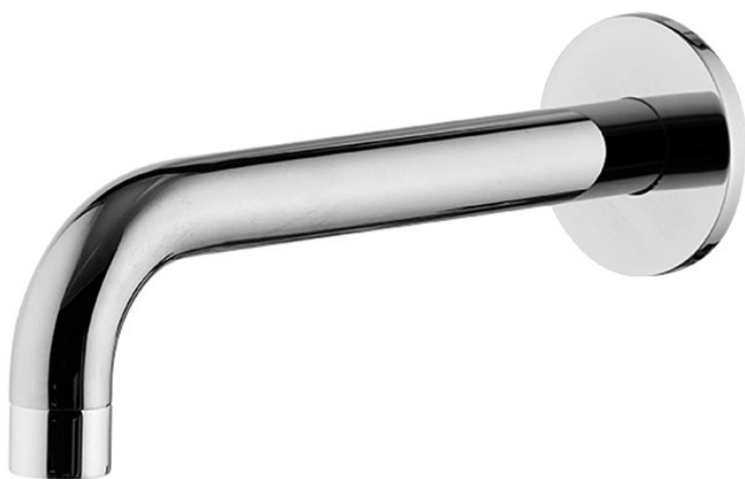

Codice F2929

BOCCA A PARETE PER VASCA

- bocca 210 mm
- filettatura 1/2"

IMMAGINE

Finiture

-  CROMO
CR
-  HL
-  HS
-  ZL
-  ZS
-  NICKEL SPAZZOLATO
SN
-  CROMO NERO
CN
-  CROMO NERO SPAZZOLATO
CS
-  BIANCO OPACO
BS
-  NERO OPACO
NS
-  ORO
OR
-  ORO SPAZZOLATO
OS