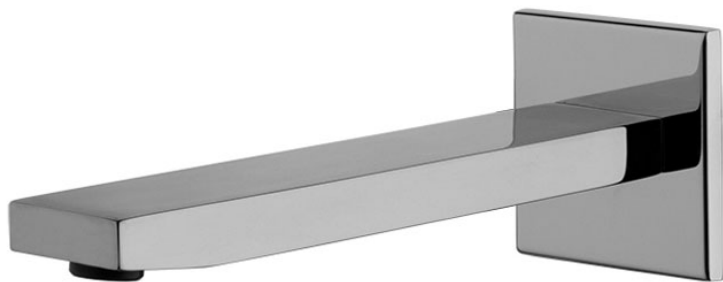

Codice F2424

BOCCA A PARETE PER VASCA

- bocca 201 mm
- filettatura 1/2"

Finiture

-  CROMO
CR
-  NICKEL SPAZZOLATO
SN
-  BIANCO OPACO
BS
-  NERO OPACO
NS

IMMAGINE

Vedere le condizioni generali di vendita presenti sul nostro
listino in vigore