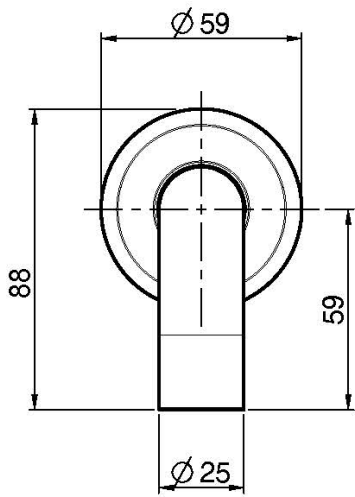

Codice F2156

BOCCA A PARETE PER VASCA

- bocca 207 mm
- filettatura 1/2"

Finiture

-  CROMO
CR
-  NICKEL SPAZZOLATO
SN
-  ORO
OR
-  ORO SPAZZOLATO
OS
-  BRONZO
BR
-  RAME ANTICO
RA

IMMAGINE

Vedere le condizioni generali di vendita presenti sul nostro
listino in vigore