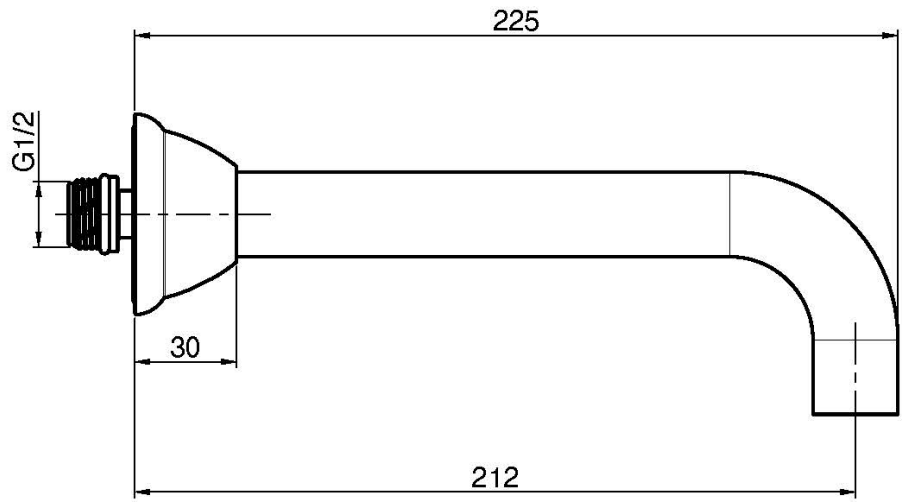

Codice F2156

BOCCA A PARETE PER VASCA

- bocca 207 mm
- filettatura 1/2"

Finiture

-  CROMO
CR
-  NICKEL SPAZZOLATO
SN
-  ORO
OR
-  ORO SPAZZOLATO
OS
-  BRONZO
BR
-  RAME ANTICO
RA

IMMAGINE

Vedere le condizioni generali di vendita presenti sul nostro
listino in vigore