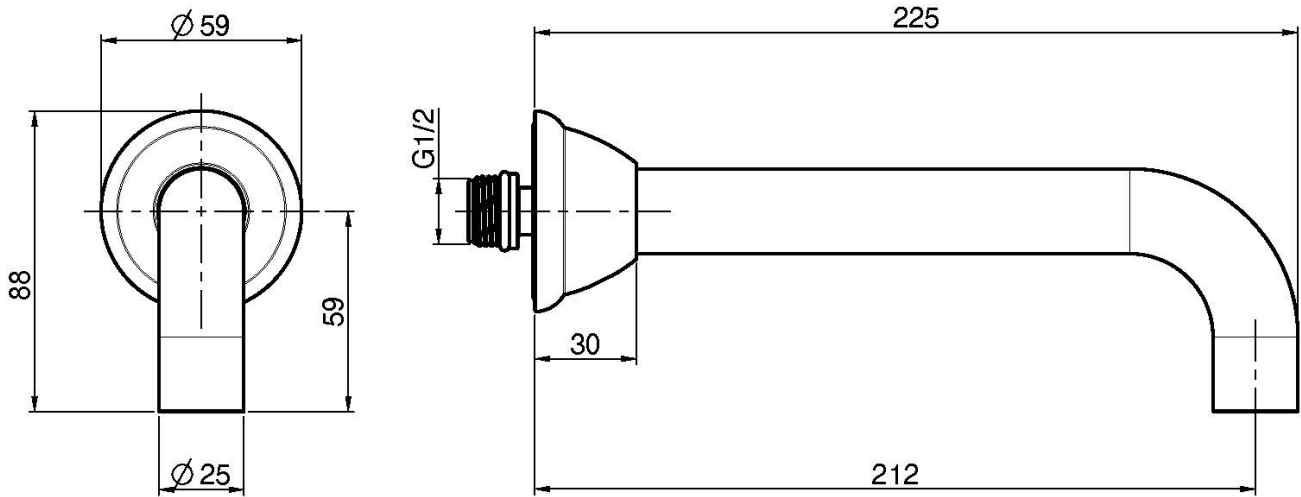

Codice F2156

BOCCA A PARETE PER VASCA

- bocca 207 mm
- filettatura 1/2"

IMMAGINE

Finiture

-  CROMO
CR
-  NICKEL SPAZZOLATO
SN
-  ORO
OR
-  ORO SPAZZOLATO
OS
-  BRONZO
BR
-  RAME ANTICO
RA

Vedere le condizioni generali di vendita presenti sul nostro
listino in vigore