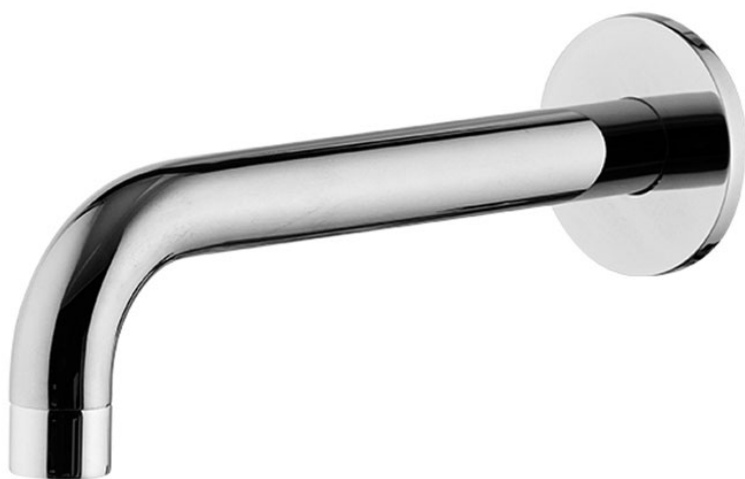

Codice F2929

BOCCA A PARETE PER VASCA

- bocca 207 mm
- filettatura 1/2"

IMMAGINE

Finiture

- CROMO
  CR
- HL
- HS
- NICKEL SPAZZOLATO
  SN
- CROMO NERO
  CN
- CROMO NERO SPAZZOLATO
  CS
- BIANCO OPACO
  BS
- NERO OPACO
  NS

Vedere le condizioni generali di vendita presenti sul nostro
listino in vigore