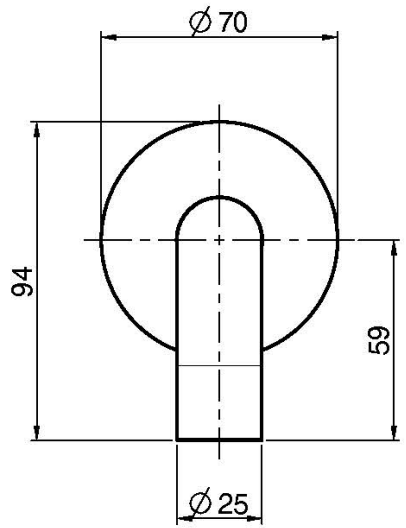

This drawing is the property of FIMA Carlo Frattini. Any complete or partial reproduction, or any transmission to third party without FIMA Carlo Frattini authorization is forbidden.