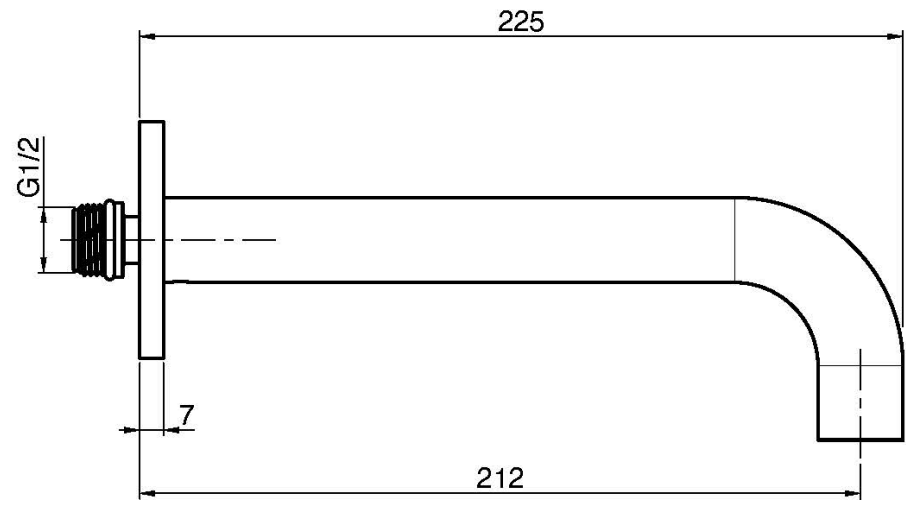

This drawing is the property of FIMA Carlo Frattini. Any complete or partial reproduction, or any transmission to third party without FIMA Carlo Frattini authorization is forbidden.