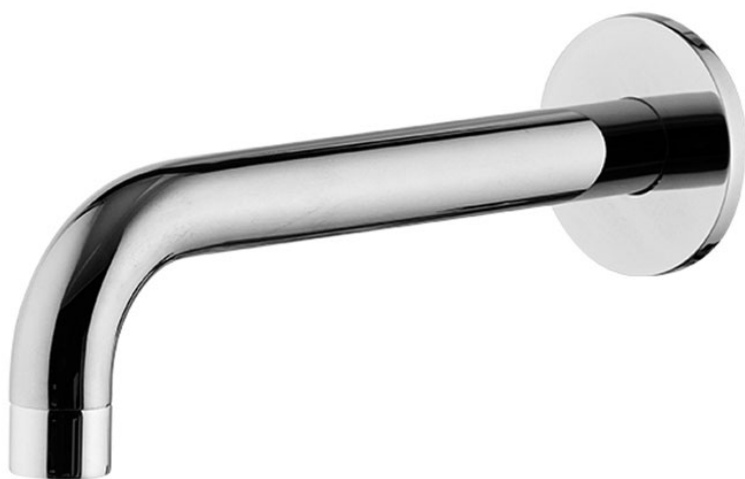

Codice F2929

BOCCA A PARETE PER VASCA

- bocca 207 mm
- filettatura 1/2"

IMMAGINE

Finiture

-  CROMO
CR
-  HL
-  HS
-  NICKEL SPAZZOLATO
SN
-  CROMO NERO
CN
-  CROMO NERO SPAZZOLATO
CS
-  BIANCO OPACO
BS
-  NERO OPACO
NS