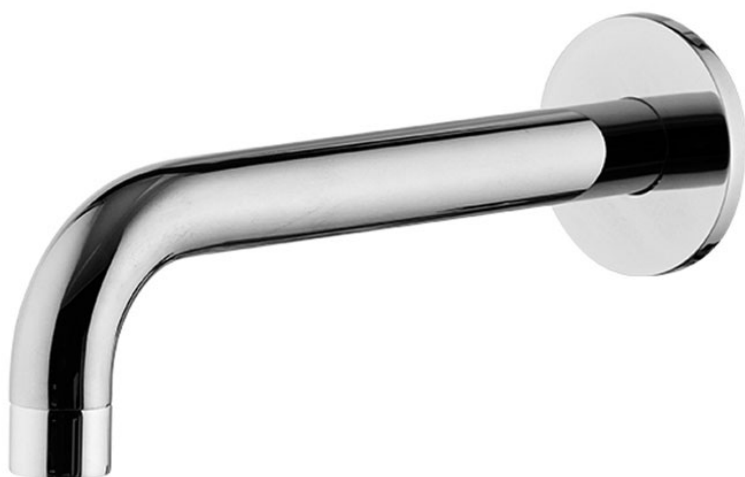

Codice F2929

BOCCA A PARETE PER VASCA

- bocca 207 mm
- filettatura 1/2"

IMMAGINE

Finiture

-  CROMO
CR
-  HL
-  HS
-  ZL
-  ZS
-  NICKEL SPAZZOLATO
SN
-  CROMO NERO
CN
-  CROMO NERO SPAZZOLATO
CS
-  BIANCO OPACO
BS
-  NERO OPACO
NS
-  ORO
OR
-  ORO SPAZZOLATO
OS