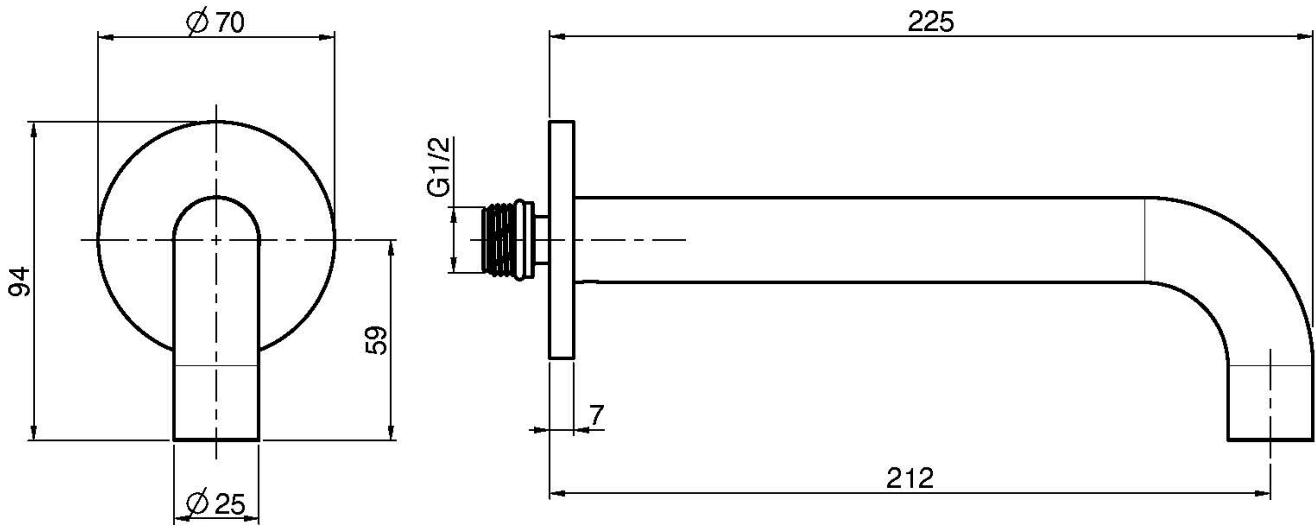

This drawing is the property of FIMA Carlo Frattini. Any complete or partial reproduction, or any transmission to third party without FIMA Carlo Frattini authorization is forbidden.