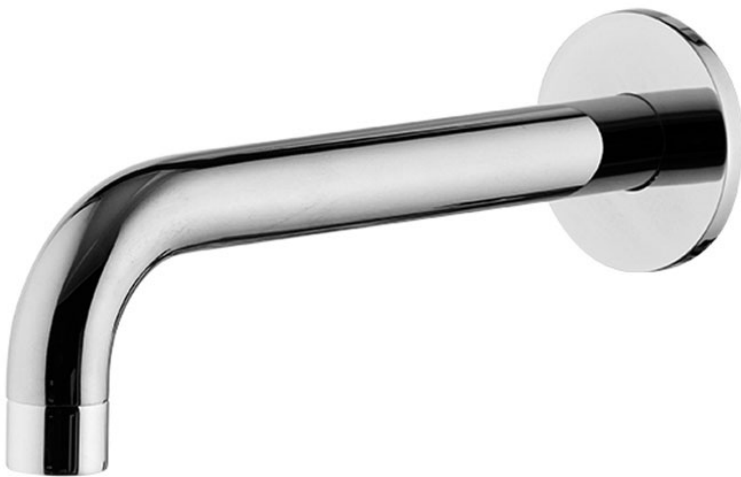

Codice F2929

BOCCA A PARETE PER VASCA

- bocca 207 mm
- filettatura 1/2"

IMMAGINE

Finiture

-  CROMO
CR
-  HL
-  HS
-  ZL
-  ZS
-  NICKEL SPAZZOLATO
SN
-  CROMO NERO
CN
-  CROMO NERO SPAZZOLATO
CS
-  BIANCO OPACO
BS
-  NERO OPACO
NS
-  ORO
OR
-  ORO SPAZZOLATO
OS