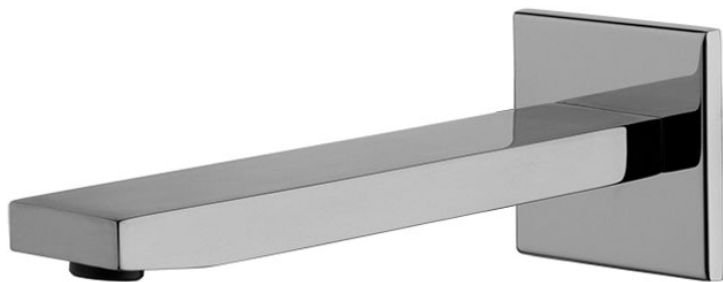

Codice F2424

BOCCA A PARETE PER VASCA

- bocca 201 mm
- filettatura 1/2"

IMMAGINE

Finiture

-  CROMO
CR
-  HL
-  HS
-  ZL
-  ZS
-  SN
-  CN
-  CS
-  BS
-  NS
-  OR
-  OS

Vedere le condizioni generali di vendita presenti sul nostro
listino in vigore