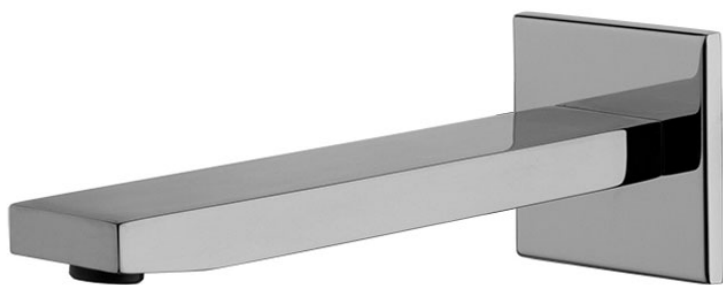

Codice F2424

BOCCA A PARETE PER VASCA

- bocca 201 mm
- filettatura 1/2"

IMMAGINE

Finiture

-  CROMO
CR
-  HL
-  HS
-  ZL
-  ZS
-  NICKEL SPAZZOLATO
SN
-  CROMO NERO
CN
-  CROMO NERO SPAZZOLATO
CS
-  BIANCO OPACO
BS
-  NERO OPACO
NS
-  ORO
OR
-  ORO SPAZZOLATO
OS