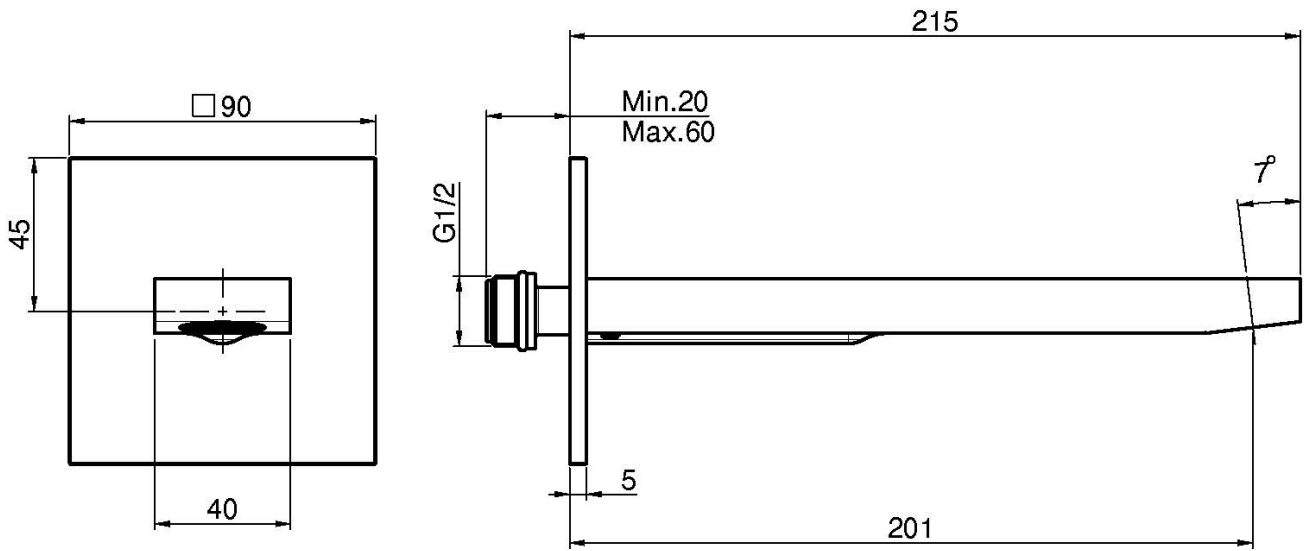

Codice F2424

BOCCA A PARETE PER VASCA

- bocca 201 mm
- filettatura 1/2"

IMMAGINE

Finiture

-  CROMO
CR
-  HL
-  HS
-  ZL
-  ZS
-  SN
-  CN
-  CS
-  BS
-  NS
-  OR
-  OS

Vedere le condizioni generali di vendita presenti sul nostro listino in vigore