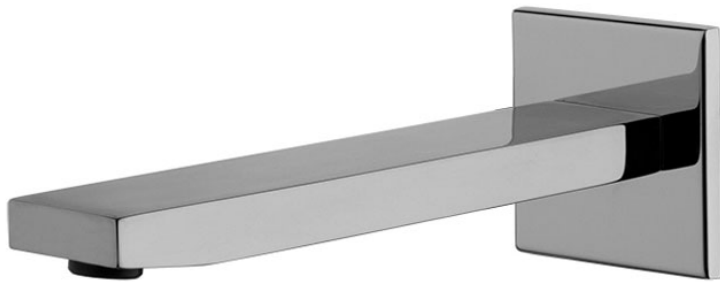

Codice F2424

BOCCA A PARETE PER VASCA

- bocca 201 mm
- filettatura 1/2"

IMMAGINE

Finiture

-  CROMO
CR
-  HL
-  HS
-  ZL
-  ZS
-  SN
-  CN
-  CS
-  BS
-  NS
-  OR
-  OS

Vedere le condizioni generali di vendita presenti sul nostro listino in vigore