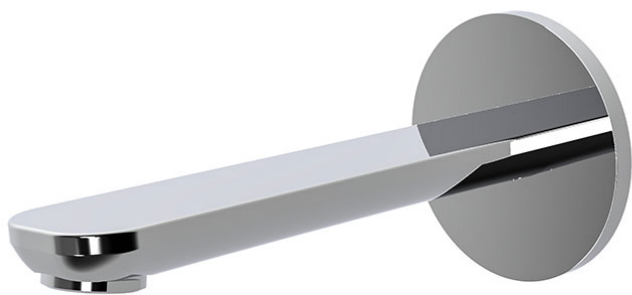

Codice F2222

BOCCA A PARETE PER VASCA

- bocca 201 mm
- filettatura 1/2"

IMMAGINE

Finiture

-  CROMO
CR
-  HL
-  HS
-  ZL
-  ZS
-  NICKEL SPAZZOLATO
SN
-  CROMO NERO
CN
-  CROMO NERO SPAZZOLATO
CS
-  BIANCO OPACO
BS
-  NERO OPACO
NS
-  ORO
OR
-  ORO SPAZZOLATO
OS