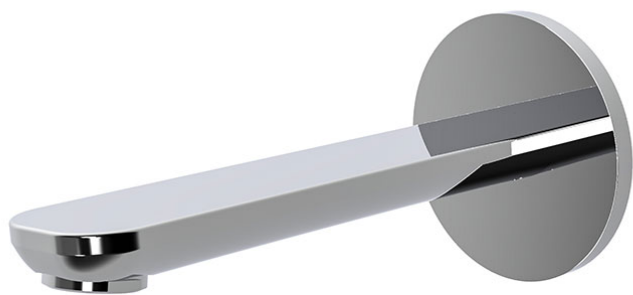

Codice F2222

## BOCCA A PARETE PER VASCA

- bocca 201 mm
- filettatura 1/2"

IMMAGINE

Finiture

-  CROMO  
CR
-  HL
-  HS
-  ZL
-  ZS
-  NICKEL SPAZZOLATO  
SN
-  CROMO NERO  
CN
-  CROMO NERO SPAZZOLATO  
CS
-  BIANCO OPACO  
BS
-  NERO OPACO  
NS
-  ORO  
OR
-  ORO SPAZZOLATO  
OS