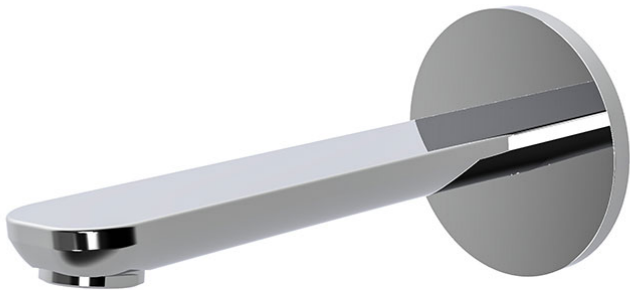

Codice F2222

## BOCCA A PARETE PER VASCA

- bocca 201 mm
- filettatura 1/2"

IMMAGINE

Finiture

-  CROMO  
CR
-  HL
-  HS
-  ZL
-  ZS
-  NICKEL SPAZZOLATO  
SN
-  CROMO NERO  
CN
-  CROMO NERO SPAZZOLATO  
CS
-  BIANCO OPACO  
BS
-  NERO OPACO  
NS
-  ORO  
OR
-  ORO SPAZZOLATO  
OS