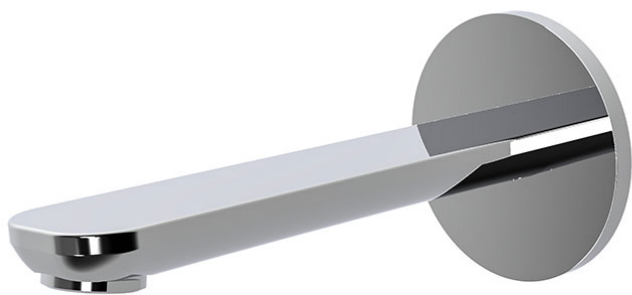

Codice F2222

BOCCA A PARETE PER VASCA

- bocca 201 mm
- filettatura 1/2"

IMMAGINE

Finiture

- CROMO
  CR
- HL
- HS
- ZL
- ZS
- NICKEL SPAZZOLATO
  SN
- CROMO NERO
  CN
- CROMO NERO SPAZZOLATO
  CS
- BIANCO OPACO
  BS
- NERO OPACO
  NS
- ORO
  OR
- ORO SPAZZOLATO
  OS

Vedere le condizioni generali di vendita presenti sul nostro listino in vigore