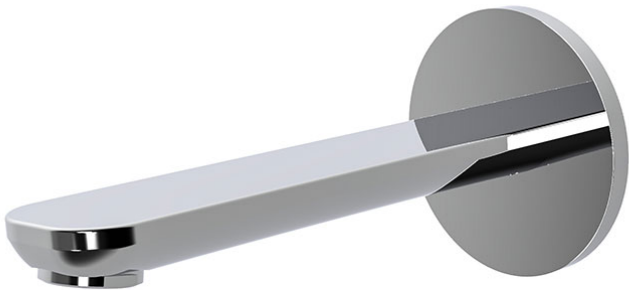

Codice F2222

BOCCA A PARETE PER VASCA

- bocca 201 mm
- filettatura 1/2"

IMMAGINE

Finiture

-  CROMO
CR
-  HL
-  HS
-  ZL
-  ZS
-  NICKEL SPAZZOLATO
SN
-  CROMO NERO
CN
-  CROMO NERO SPAZZOLATO
CS
-  BIANCO OPACO
BS
-  NERO OPACO
NS