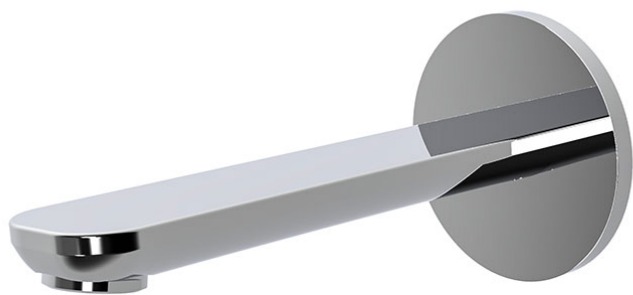

Codice F2222

## BOCCA A PARETE PER VASCA

- bocca 201 mm
- filettatura 1/2"

IMMAGINE

Finiture

-  CROMO  
CR
-  HL
-  HS
-  ZL
-  ZS
-  NICKEL SPAZZOLATO  
SN
-  CROMO NERO  
CN
-  CROMO NERO SPAZZOLATO  
CS
-  BIANCO OPACO  
BS
-  NERO OPACO  
NS