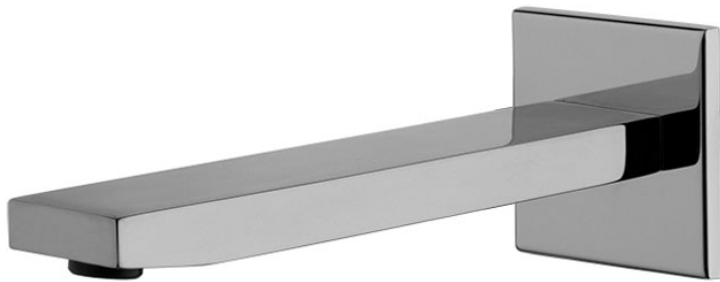

Codice F2424

BOCCA A PARETE PER VASCA

- bocca 201 mm
- filettatura 1/2"

IMMAGINE

Finiture

-  CROMO
CR
-  HL
-  HS
-  ZL
-  ZS
-  NICKEL SPAZZOLATO
SN
-  CROMO NERO
CN
-  CROMO NERO SPAZZOLATO
CS
-  BIANCO OPACO
BS
-  NERO OPACO
NS
-  ORO
OR
-  ORO SPAZZOLATO
OS