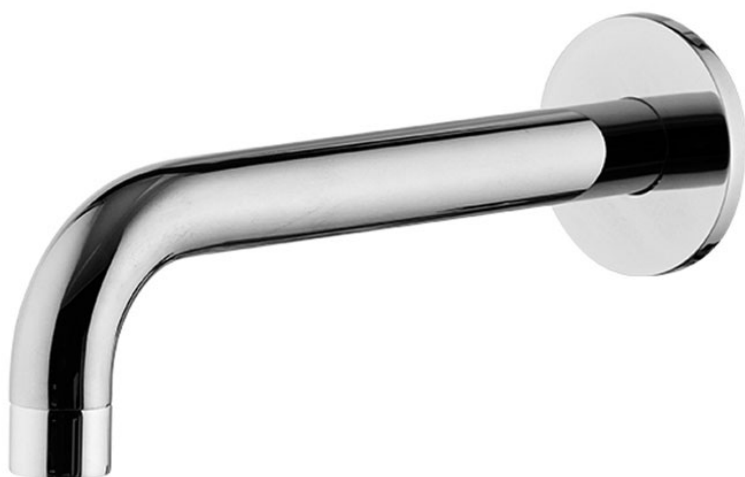

Codice F2929

BOCCA A PARETE PER VASCA

- bocca 207 mm
- filettatura 1/2"

IMMAGINE

Finiture

- CROMO
  CR
- HL
- HS
- ZL
- ZS
- NICKEL SPAZZOLATO
  SN
- CROMO NERO
  CN
- CROMO NERO SPAZZOLATO
  CS
- BIANCO OPACO
  BS
- NERO OPACO
  NS
- ORO
  OR
- ORO SPAZZOLATO
  OS
- BRONZO
  BR
- RAME ANTICO
  RA

Vedere le condizioni generali di vendita presenti sul nostro listino in vigore