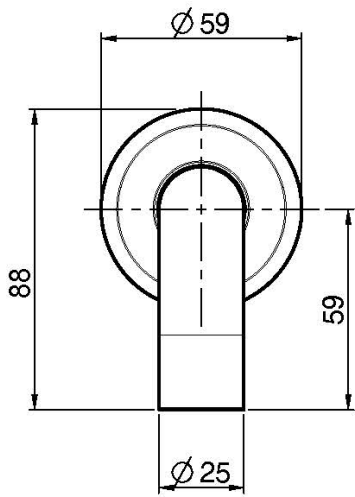

Codice F2156

BOCCA A PARETE PER VASCA

- bocca 207 mm
- filettatura 1/2"

IMMAGINE

Finiture

-  CROMO
CR
-  NICKEL SPAZZOLATO
SN
-  ORO
OR
-  ORO SPAZZOLATO
OS
-  BRONZO
BR
-  RAME ANTICO
RA

Vedere le condizioni generali di vendita presenti sul nostro
listino in vigore