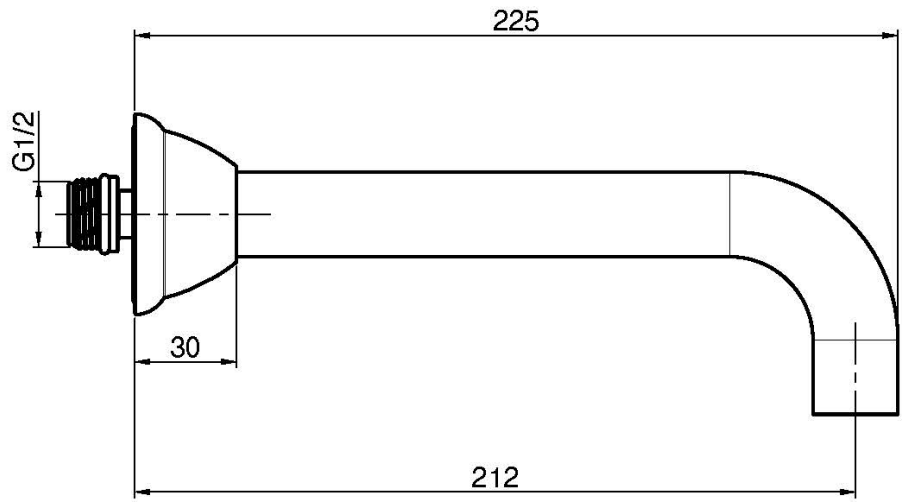

Codice F2156

BOCCA A PARETE PER VASCA

- bocca 207 mm
- filettatura 1/2"

IMMAGINE

Finiture

-  CROMO
CR
-  NICKEL SPAZZOLATO
SN
-  ORO
OR
-  ORO SPAZZOLATO
OS
-  BRONZO
BR
-  RAME ANTICO
RA

Vedere le condizioni generali di vendita presenti sul nostro
listino in vigore