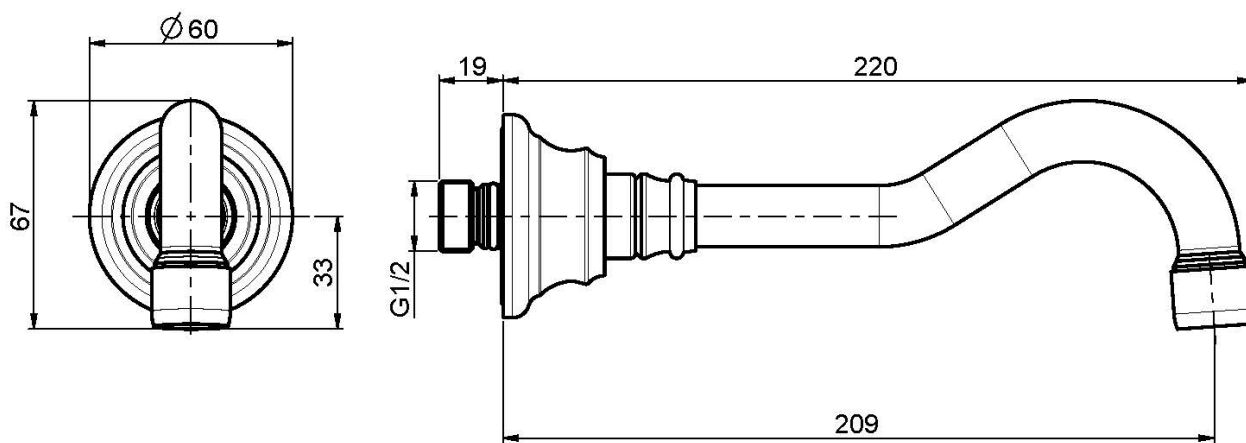

Codice F2157

BOCCA A PARETE PER VASCA

- bocca 209 mm
- filettatura 1/2"

IMMAGINE

Finiture

-  CROMO
CR
-  NICKEL SPAZZOLATO
SN
-  ORO
OR
-  ORO SPAZZOLATO
OS
-  BRONZO
BR
-  RAME ANTICO
RA

Vedere le condizioni generali di vendita presenti sul nostro
listino in vigore