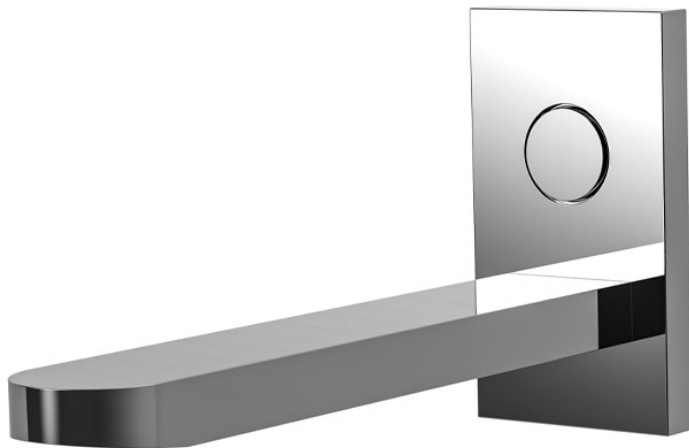

Codice F5926

BOCCA A PARETE PER VASCA CON PULSANTE ON/OFF

- solo parte esterna
- apertura/chiusura del flusso a pressione
- bocca 220 mm
- **F5921 da ordinare separatamente**
- **corpo incasso da ordinare separatamente**

IMMAGINE

Finiture

-  CROMO
CR
-  HL
-  HS
-  ZL
-  ZS
-  NICKEL SPAZZOLATO
SN
-  CROMO NERO
CN
-  CROMO NERO SPAZZOLATO
CS
-  BIANCO OPACO
BS
-  NERO OPACO
NS
-  ORO
OR
-  ORO SPAZZOLATO
OS

PRODOTTI DA ORDINARE SEPARATAMENTE