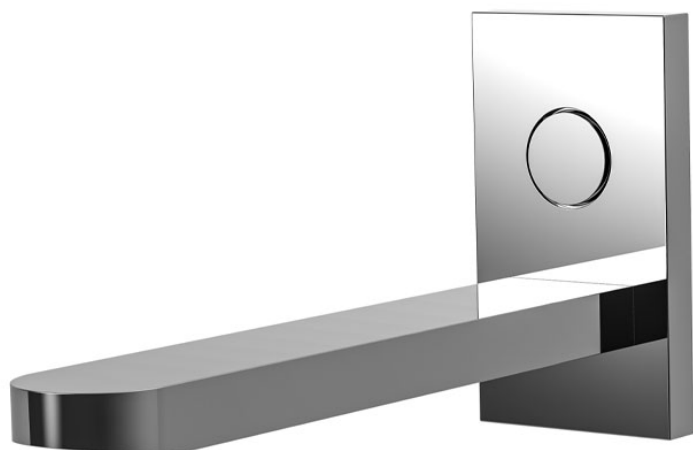

Codice F5926

BOCCA A PARETE PER VASCA CON PULSANTE ON/OFF

- solo parte esterna
- apertura/chiusura del flusso a pressione
- bocca 220 mm
- **F5921 da ordinare separatamente**
- **corpo incasso da ordinare separatamente**

IMMAGINE

Finiture

-  CROMO
CR
-  HL
-  HS
-  ZL
-  ZS
-  NICKEL SPAZZOLATO
SN
-  CROMO NERO
CN
-  CROMO NERO SPAZZOLATO
CS
-  BIANCO OPACO
BS
-  NERO OPACO
NS
-  ORO
OR
-  ORO SPAZZOLATO
OS

PRODOTTI DA ORDINARE SEPARATAMENTE