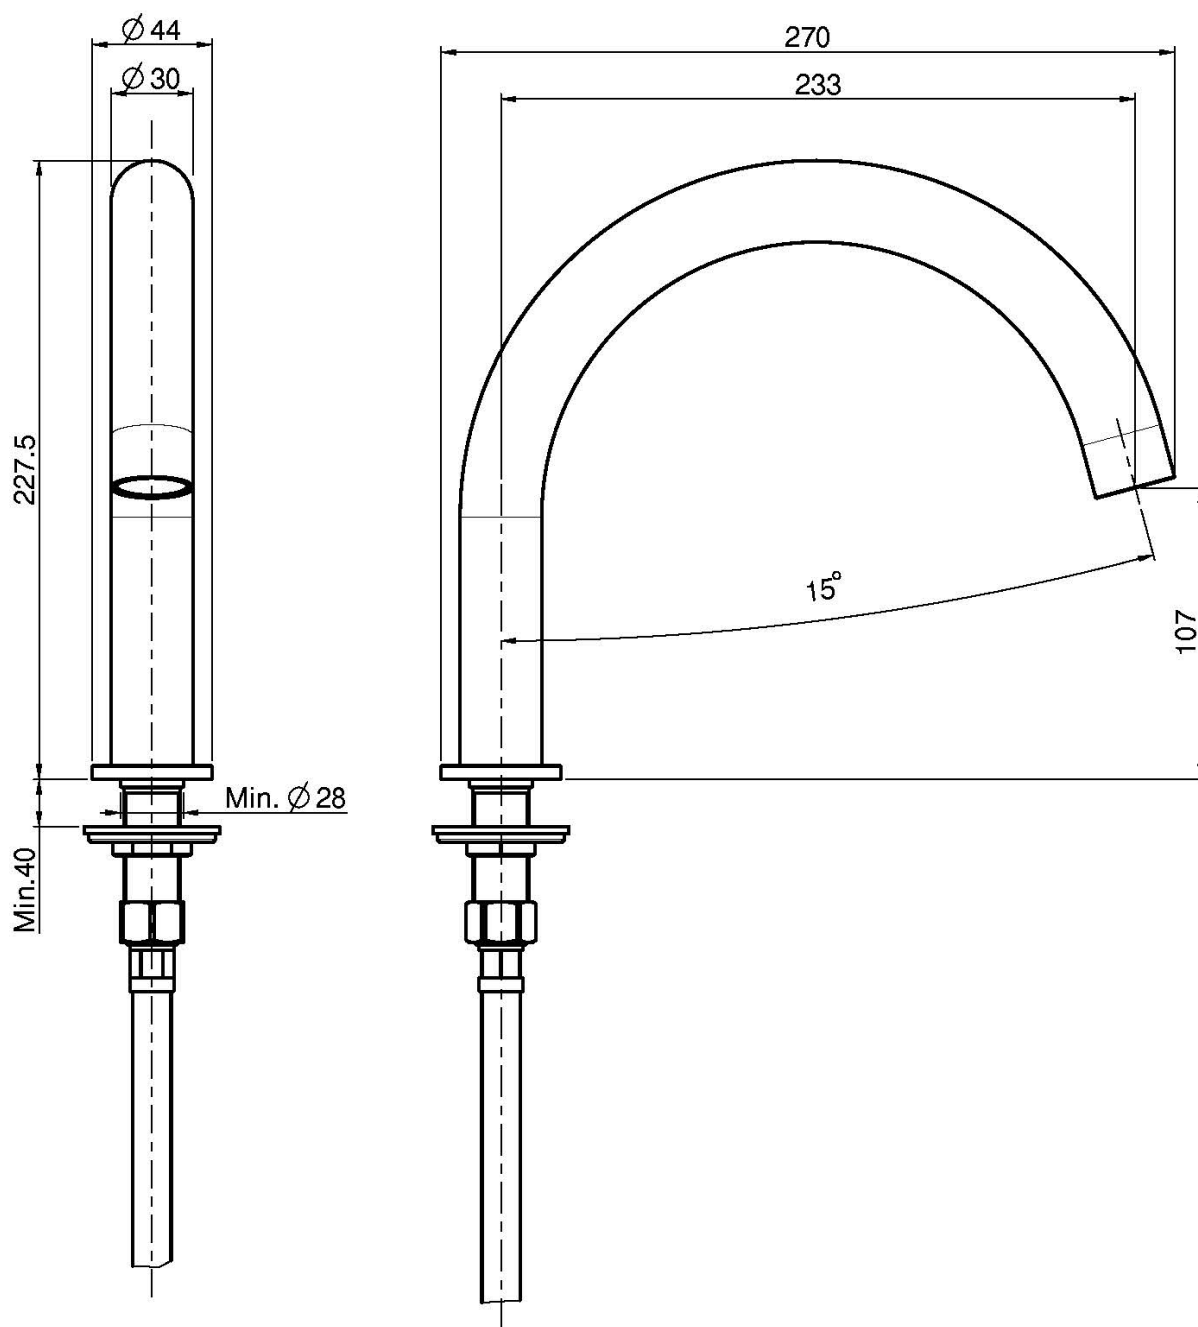

Codice F2943

**BOCCA BORDO VASCA**

- bocca 230 mm

Finiture

IMMAGINE

Vedere le condizioni generali di vendita presenti sul nostro  
listino in vigore

This drawing is the property of FIMA Carlo Frattini. Any complete or partial reproduction, or any transmission to third party without FIMA Carlo Frattini authorization is forbidden.