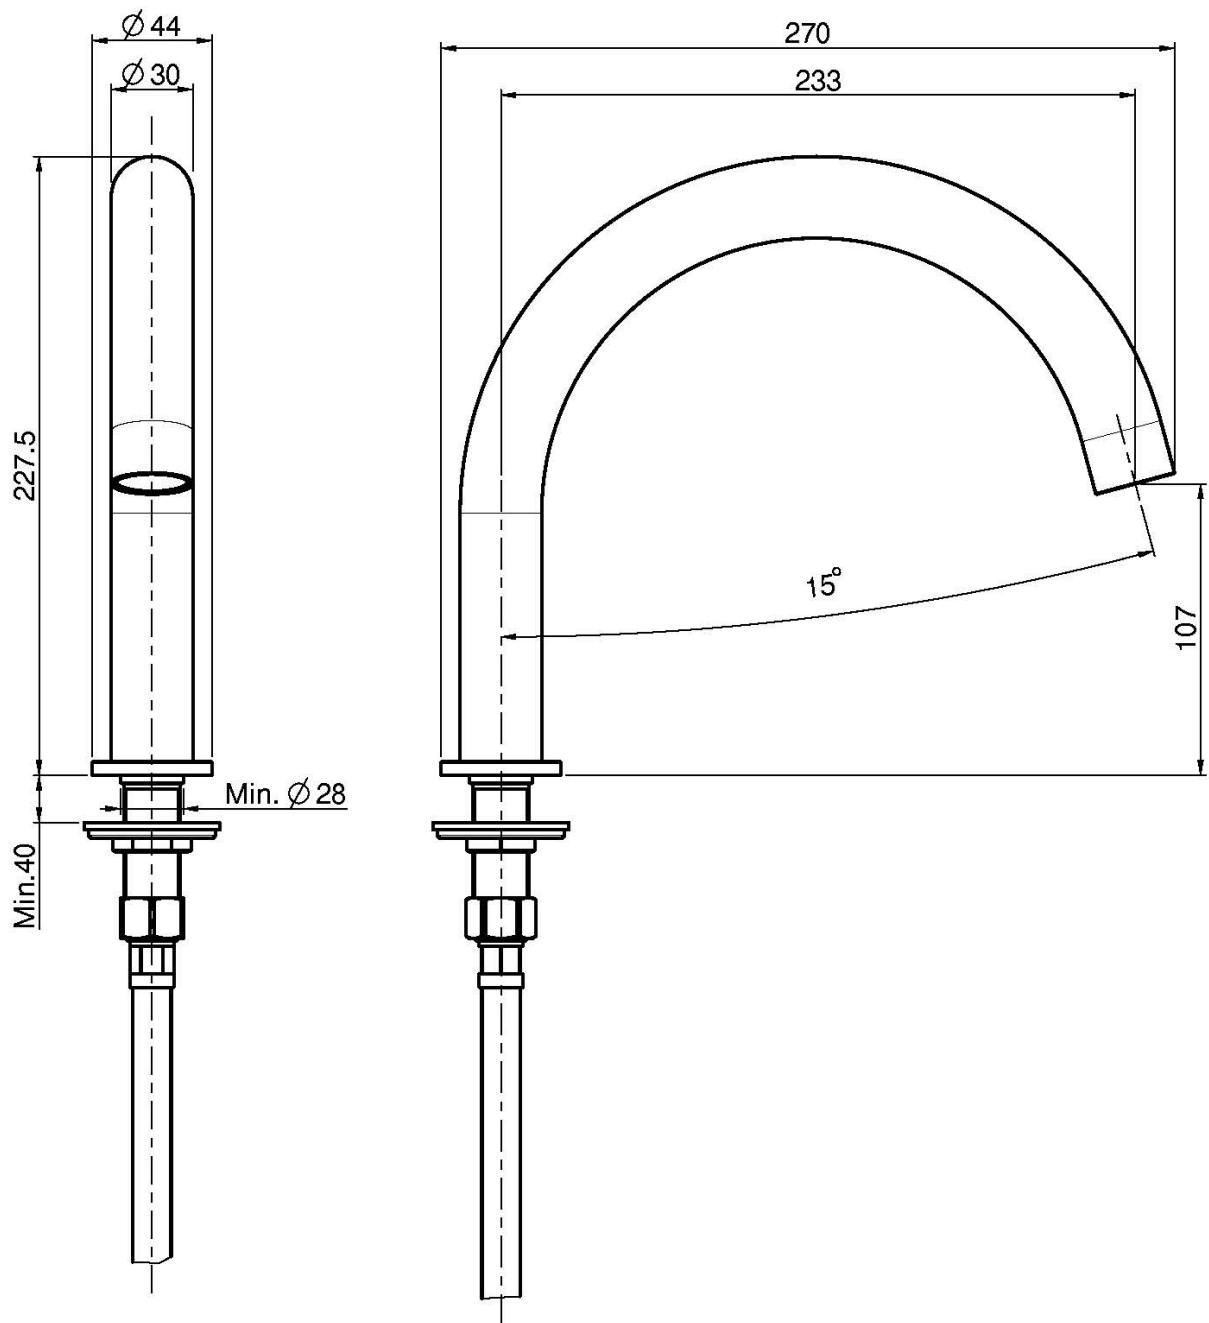

Codice F2943

BOCCA BORDO VASCA

- bocca 230 mm

Finiture

IMMAGINE

Vedere le condizioni generali di vendita presenti sul nostro
listino in vigore

This drawing is the property of FIMA Carlo Frattini. Any complete or partial reproduction, or any transmission to third party without FIMA Carlo Frattini authorization is forbidden.