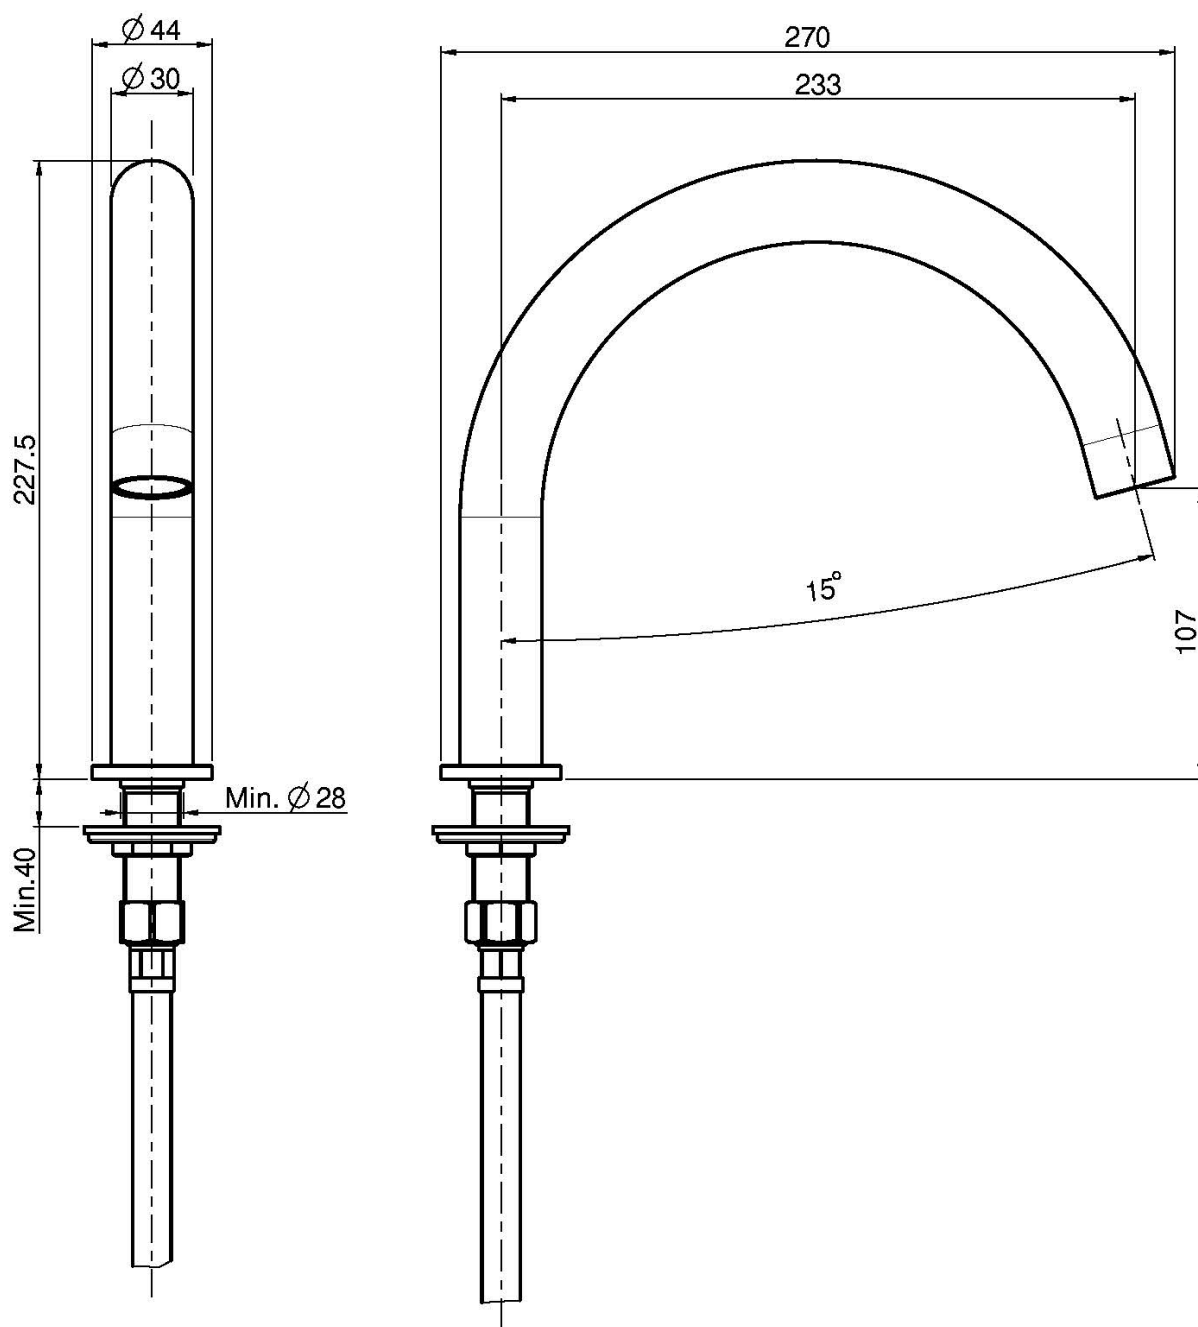

Codice F2943

BOCCA BORDO VASCA

- bocca 230 mm

Finiture

IMMAGINE

Vedere le condizioni generali di vendita presenti sul nostro
listino in vigore

This drawing is the property of FIMA Carlo Frattini. Any complete or partial reproduction, or any transmission to third party without FIMA Carlo Frattini authorization is forbidden.