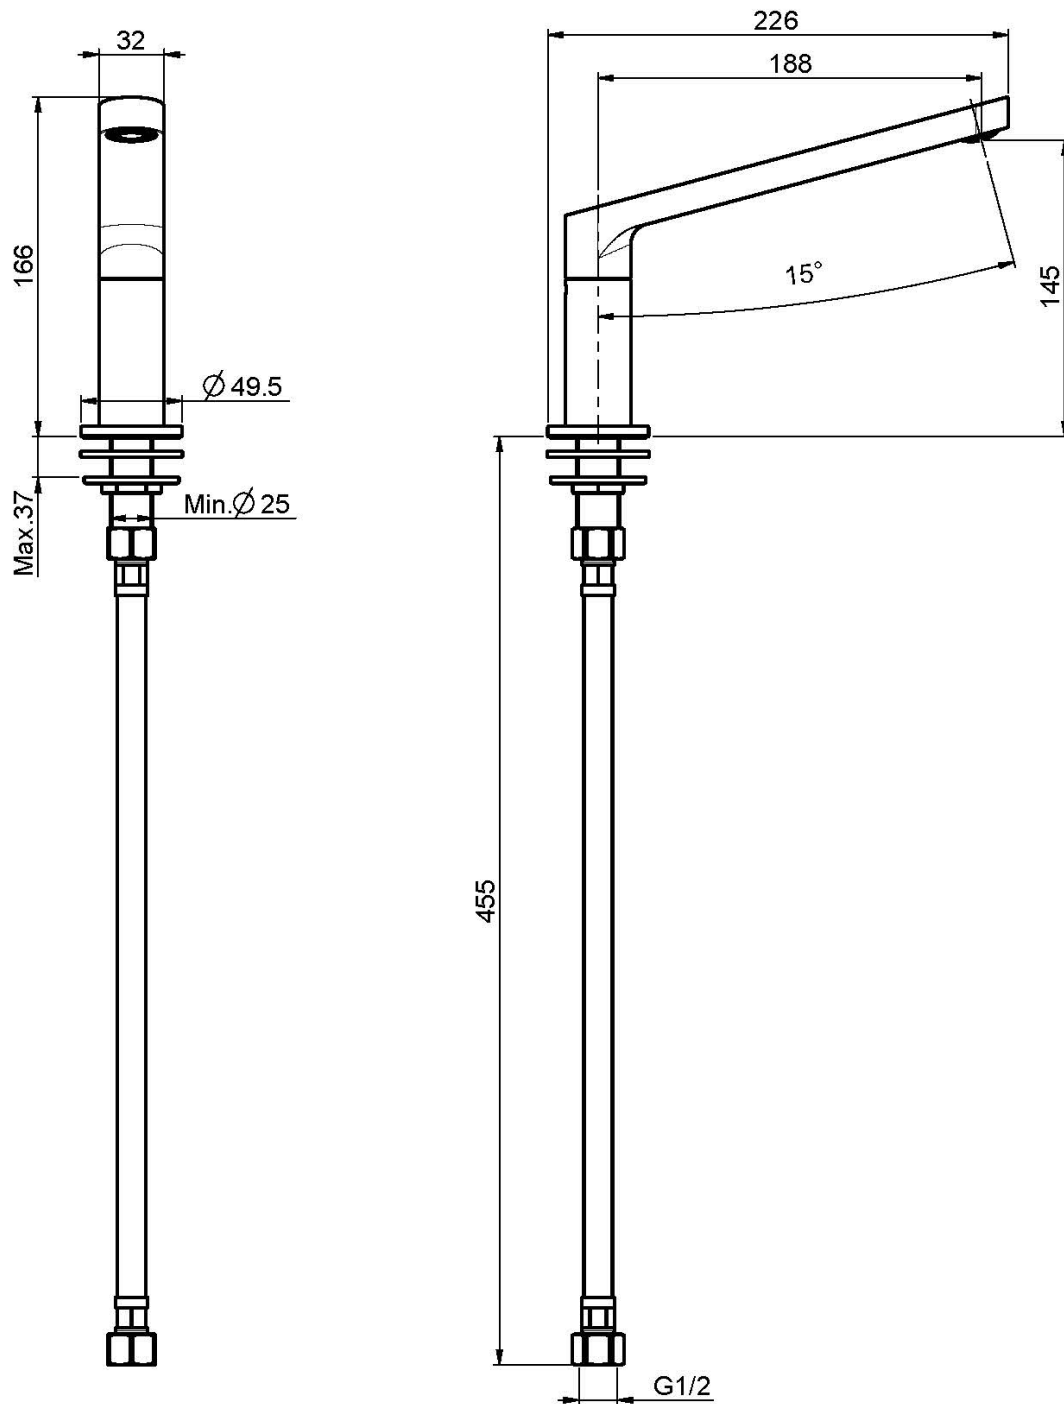

Codice F2457

BOCCA BORDO VASCA

- bocca 187 mm
- filettatura 1/2"

IMMAGINE

Finiture

-  CROMO
CR
-  HL
-  HS
-  NICKEL SPAZZOLATO
SN
-  CROMO NERO
CN
-  CROMO NERO SPAZZOLATO
CS

Vedere le condizioni generali di vendita presenti sul nostro
listino in vigore