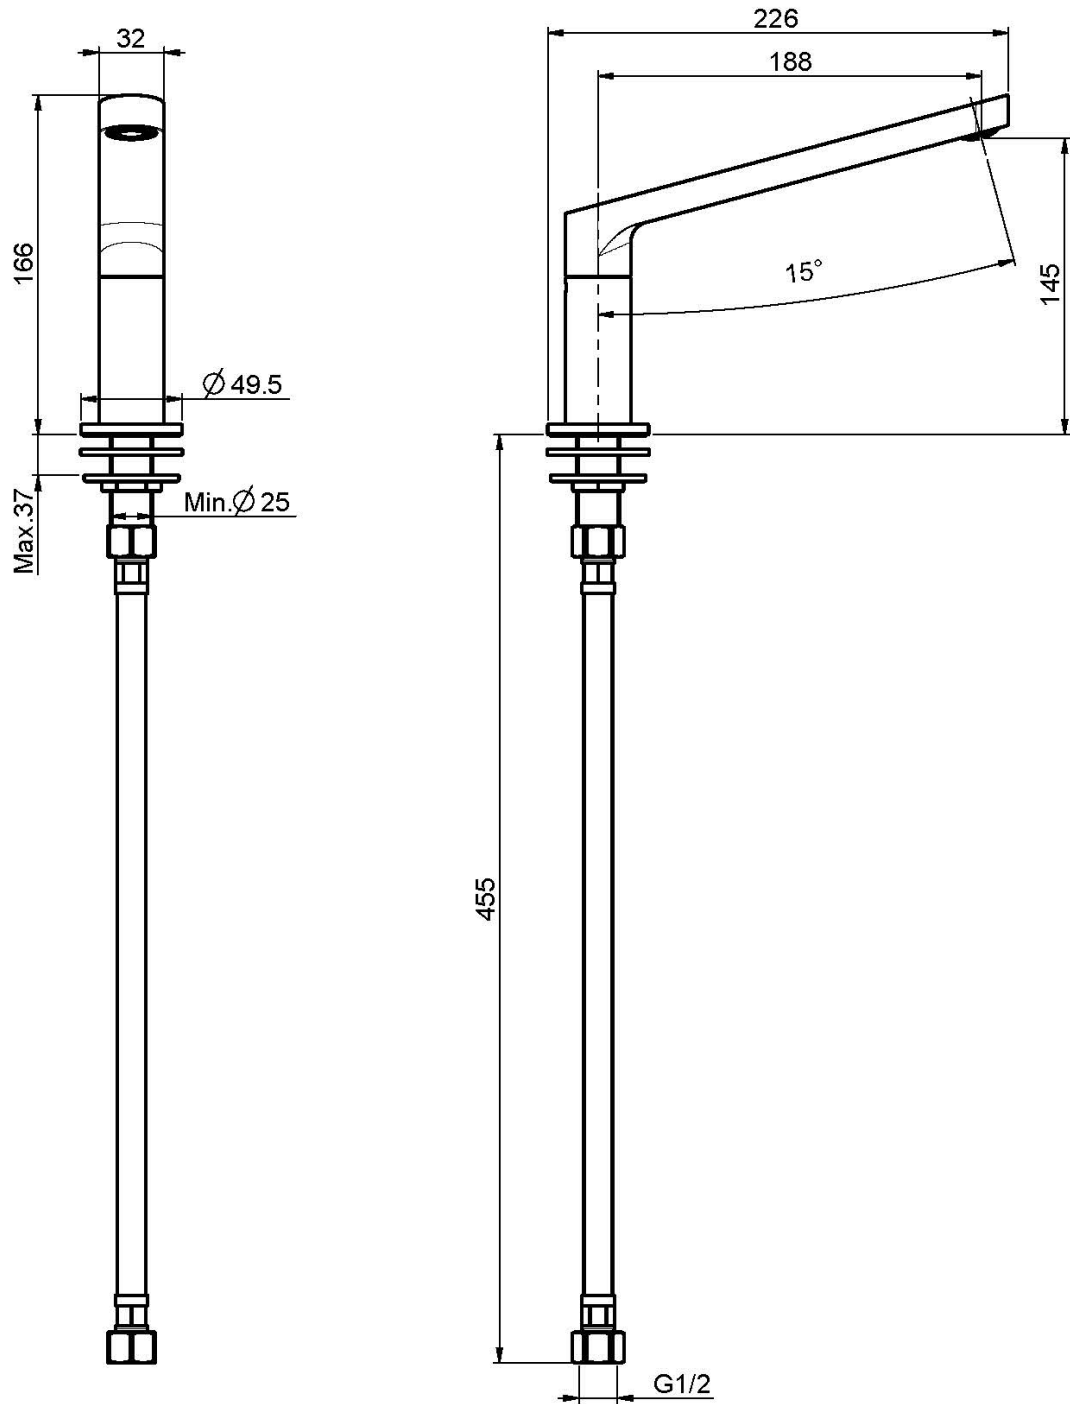

This drawing is the property of FIMA Carlo Frattini. Any complete or partial reproduction, or any transmission to third party without FIMA Carlo Frattini authorization is forbidden.