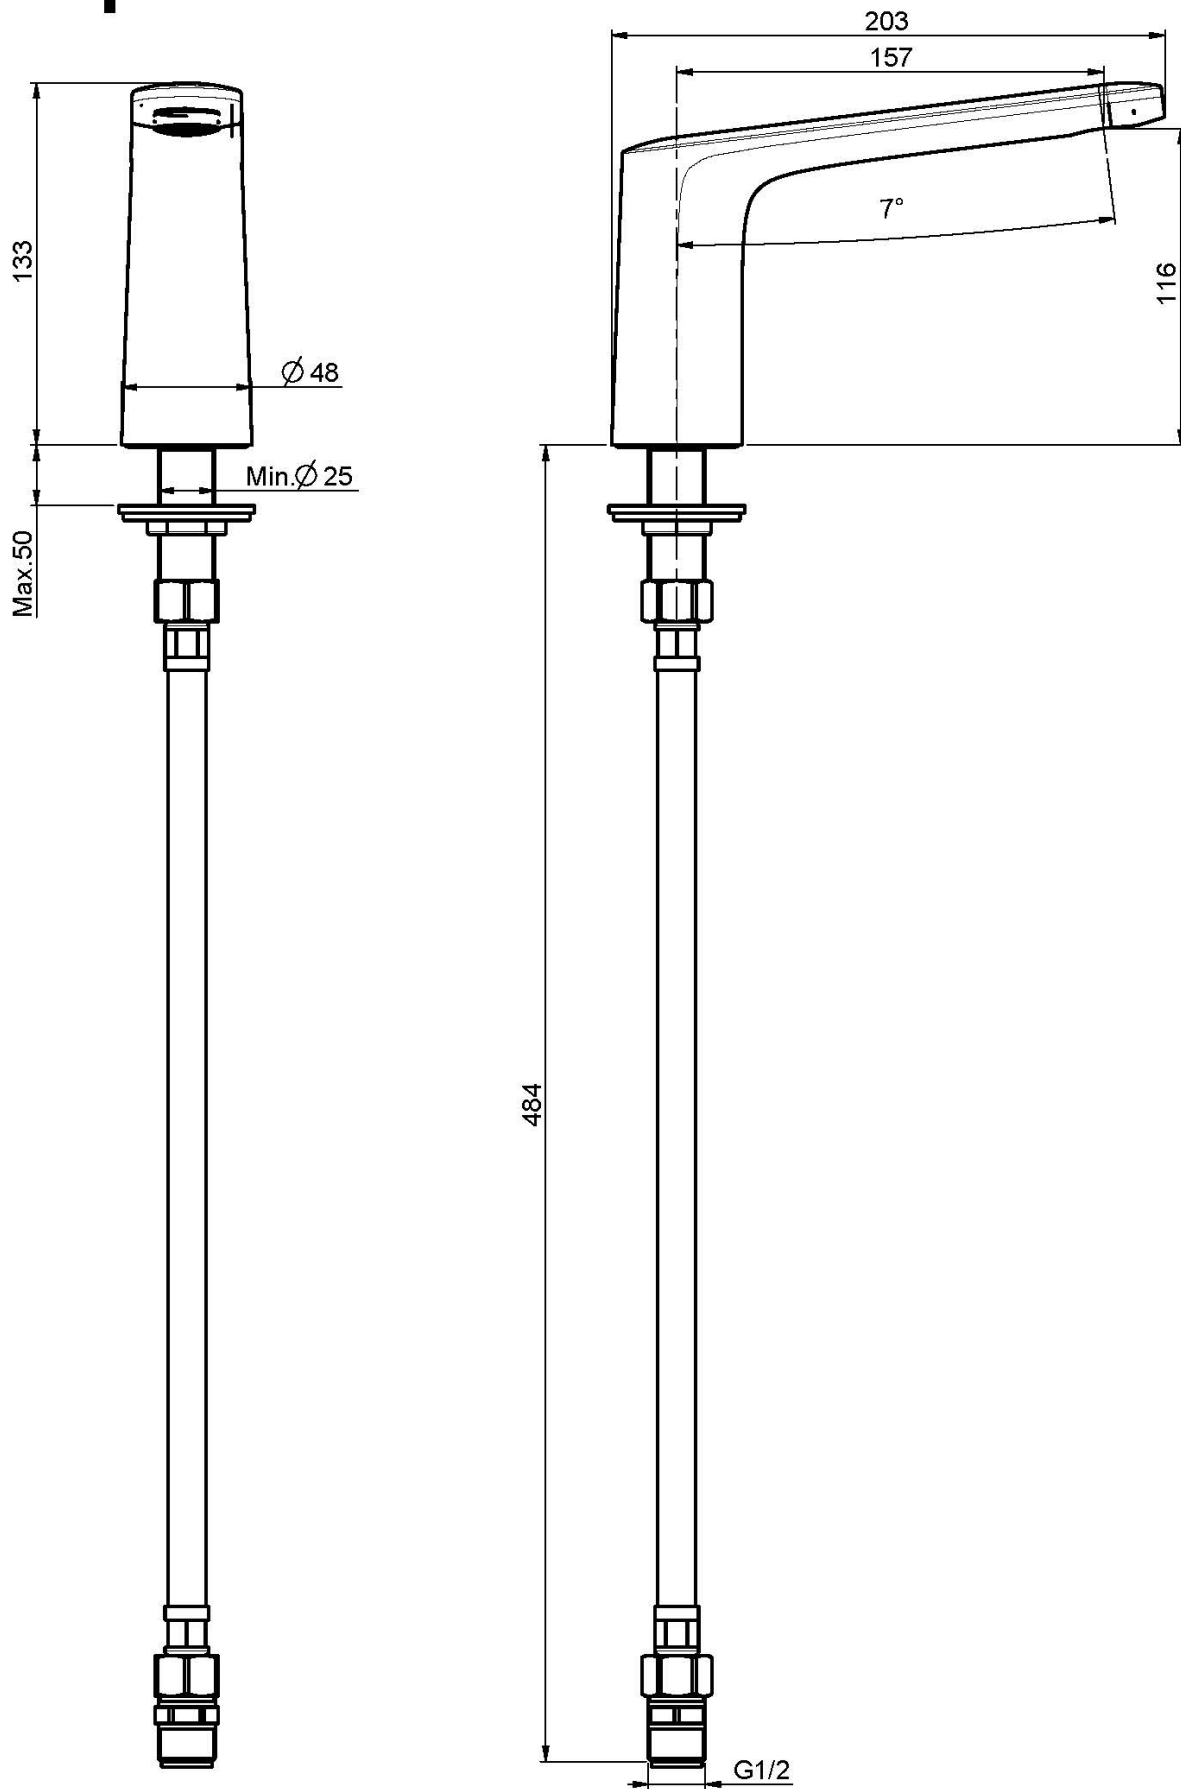

This drawing is the property of FIMA Carlo Frattini. Any complete or partial reproduction, or any transmission to third party without FIMA Carlo Frattini authorization is forbidden.