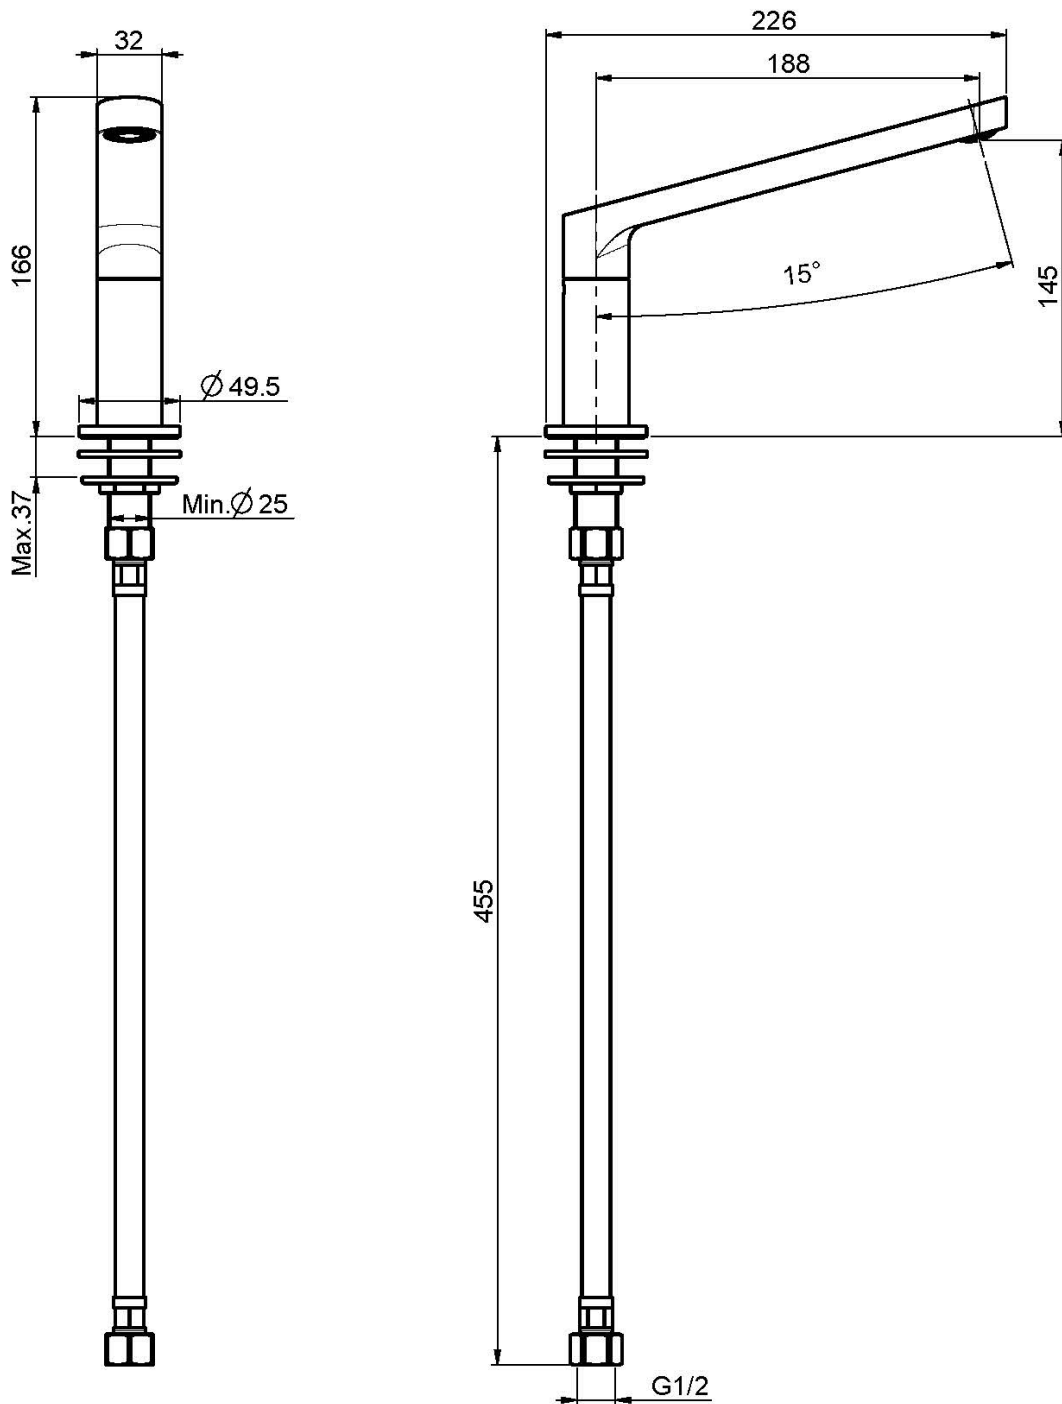

Codice F2457

BOCCA BORDO VASCA

- bocca 187 mm
- filettatura 1/2"

IMMAGINE

Finiture

-  CROMO
CR
-  HL
-  HS
-  NICKEL SPAZZOLATO
SN
-  CROMO NERO
CN
-  CROMO NERO SPAZZOLATO
CS

Vedere le condizioni generali di vendita presenti sul nostro
listino in vigore