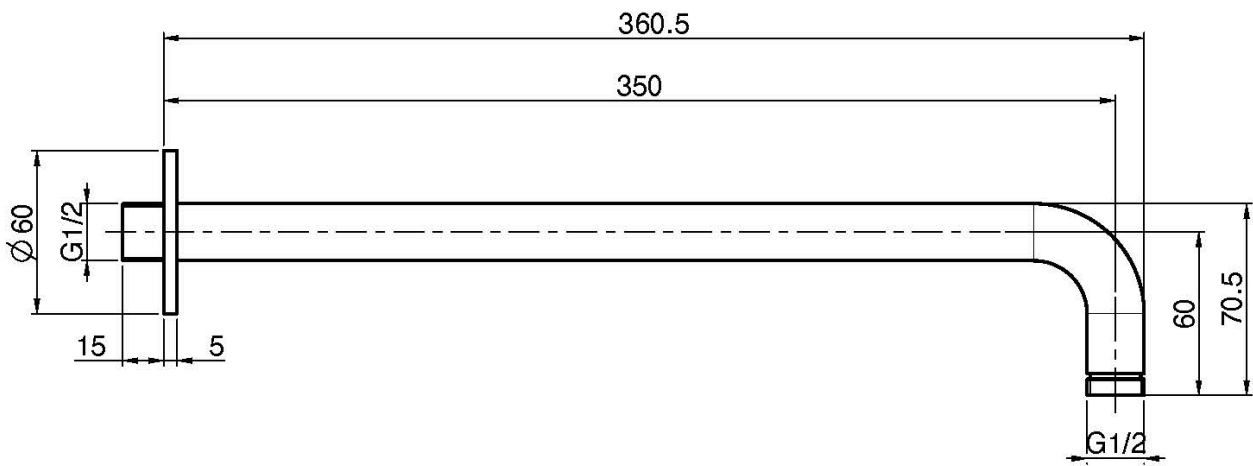

Codice F2945

BRACCIO A PARETE 350 MM - 1/2"

Finiture

 INOX
INOX

IMMAGINE

Vedere le condizioni generali di vendita presenti sul nostro
listino in vigore

This drawing is the property of FIMA Carlo Frattini. Any complete or partial reproduction, or any transmission to third party without FIMA Carlo Frattini authorization is forbidden.