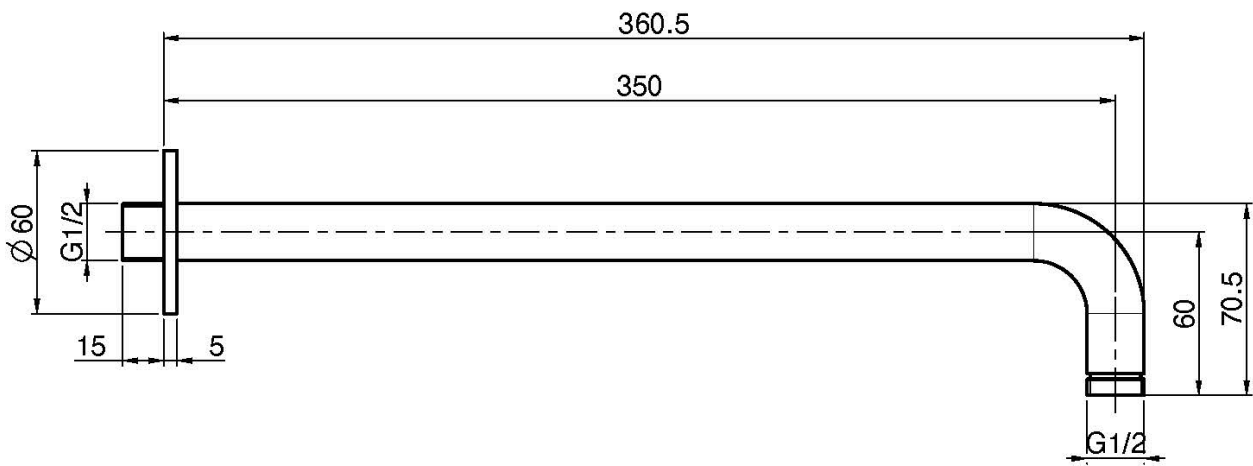

Codice F2945

**BRACCIO A PARETE 350 MM - 1/2"**

Finiture

 INOX  
INOX

IMMAGINE

Vedere le condizioni generali di vendita presenti sul nostro  
listino in vigore

This drawing is the property of FIMA Carlo Frattini. Any complete or partial reproduction, or any transmission to third party without FIMA Carlo Frattini authorization is forbidden.